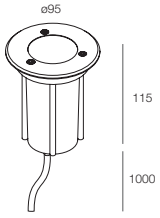

ZENIT

NR. SORGENTI
NR. LIGHT SOURCES

3000K

TONDO

QUADRATO

1

Luminus Devices
CXM-6-30-90-18-TE40-F5-2

5
kWh/1000h