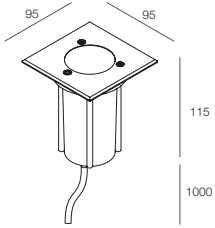

ZENIT

NR. SORGENTI
NR. LIGHT SOURCES

3000K

TONDO

QUADRATO

1

Luminus Devices
CXM-6-30-90-18-TE40-F5-2

5
kWh/1000h