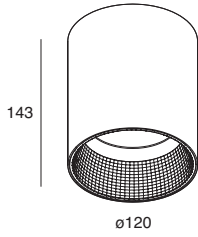

TIN 23W

NR. SORGENTI
NR. LIGHT SOURCES

3000K

3000K

1

CITIZEN ELECTRONICS CO., LTD.
CLU038-1205C4-303H5M3-F1

16
kWh/1000h

2019/2015