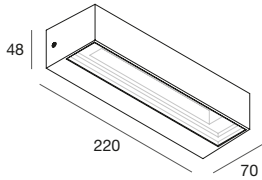

novalux

ITALIAN LIGHTING DESIGN SINCE 1948

via Marzabotto, 2 - 40050 Funo di Argelato - Bologna - Italy

TILE

NR. SORGENTI
NR. LIGHT SOURCES

3000K-3500K-4000K

Figura
Image

MONO