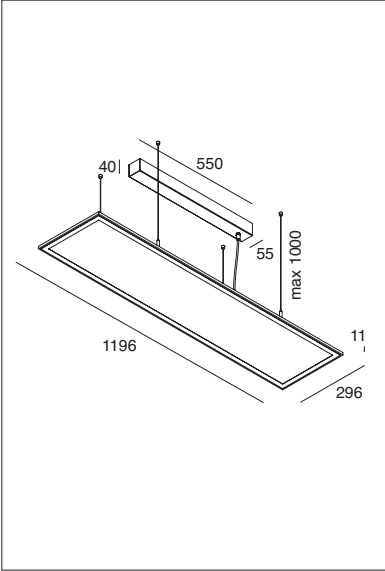

THE PANEL BIEMISSIONE

NR. SORGENTI
NR. LIGHT SOURCES

3000K

4000K

ENERGY

NOVALUX srl
442500116

A
B
C
D
E
F
G

C