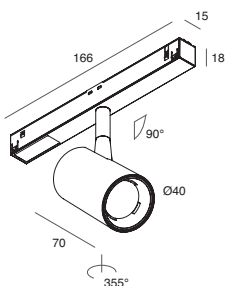

T-48

NR. SORGENTI NR. LIGHT SOURCES 2700K 3000K 4000K Figura Image

MIR SPOT 48V