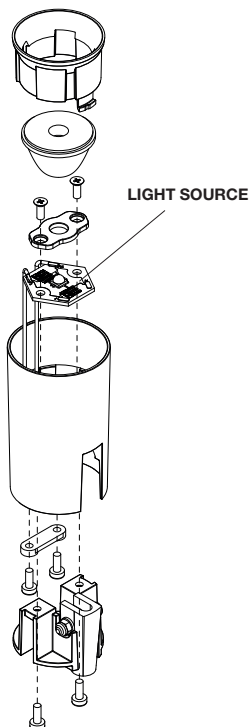

T-48

L (mm) NR. SORGENTI NR. LIGHT SOURCES 3000K Figura Image

LED OPALE 48V
 48V OPAL LED

286
 847
 1408

1
 3
 5

1

T-48

L (mm) NR. SORGENTI NR. LIGHT SOURCES 3000K Figura Image

Figura
Image
3

Figura
Image
4