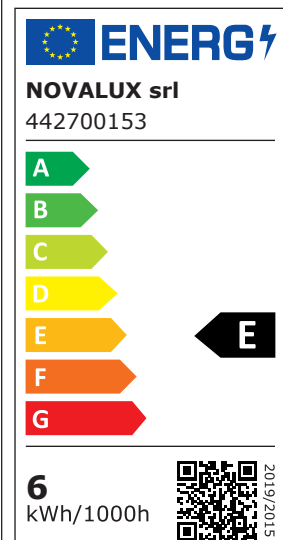

MICRO OTTICHE 48V
 48V MICRO-OPTICS

286
 847

1
 3

2

T-48

NR. SORGENTI NR. LIGHT SOURCES 2700K 3000K 4000K Figura Image

MIR SPOT 48V

1

3

GALA SPOT 48V

1

ENERG

Bridgelux
BXRE-27G0800-D-73

A
B
C
D
E
F
G

F

13
kWh/1000h

2019/2015

ENERG

Bridgelux
BXRE-30G0800-D-73

A
B
C
D
E
F
G

F

13
kWh/1000h

2019/2015

ENERG