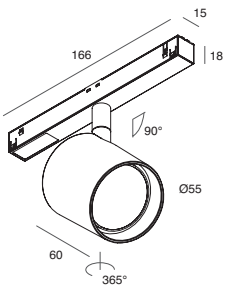

GALA SPOT 48V