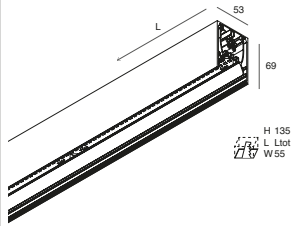

novalux

ITALIAN LIGHTING DESIGN SINCE 1948

via Marzabotto, 2 - 40050 Fano di Argelato - Bologna - Italy

SUPER HERO

L (mm)

NR. SORGENTI
NR. LIGHT SOURCES

2700K

3000K

4000K

Figura
Image

1680

2240

6

8