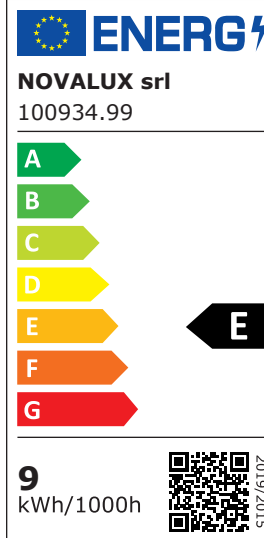

## STRIP LED 24V

19,2W/m

VALORI ETICHETTA PER L.500mm  
LABEL VALUES FOR L.500mm

IP

CRI

2700K

3000K

4000K

90

20

80

65

22W/m

VALORI ETICHETTA PER L.500mm  
LABEL VALUES FOR L.500mm

IP

CRI

2019/2015

**ENERGY**

**NOVALUX srl**  
100944.99

**11**  
kWh/1000h

2019/2015

8,8W/m

VALORI ETICHETTA PER L.500mm  
LABEL VALUES FOR L.500mm

IP

**4**  
kWh/1000h

2019/2015

14,4W/m

VALORI ETICHETTA PER L.500mm  
LABEL VALUES FOR L.500mm

IP

CRI

2700K

3000K