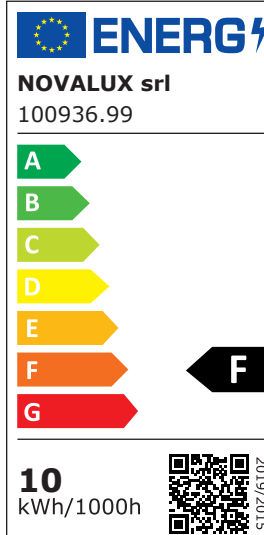

## STRIP LED 24V

19,2W/m

VALORI ETICHETTA PER L.500mm  
LABEL VALUES FOR L.500mm

IP

CRI

2700K

3000K

4000K

90

20

80

65

22W/m

VALORI ETICHETTA PER L.500mm  
LABEL VALUES FOR L.500mm

IP

CRI

2019/2015

**ENERGY**

**NOVALUX srl**  
100944.99

**11**  
kWh/1000h

2019/2015

8,8W/m

VALORI ETICHETTA PER L.500mm  
LABEL VALUES FOR L.500mm

IP

**4**  
kWh/1000h

2019/2015

14,4W/m

VALORI ETICHETTA PER L.500mm  
LABEL VALUES FOR L.500mm

IP

CRI

2700K

3000K