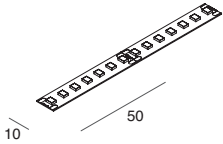

14,4W/m

VALORI ETICHETTA PER L.500mm
LABEL VALUES FOR L.500mm

IP

CRI

2700K

3000K

4000K

	20	90	ENERGY NOVALUX srl 100949.99 A B C D E F G 7 kWh/1000h 2019/2015	ENERGY NOVALUX srl 100950.99 A B C D E F G 8 kWh/1000h 2019/2015	ENERGY NOVALUX srl 100951.99 A B C D E F G 7 kWh/1000h 2019/2015	
		80		ENERGY NOVALUX srl 100945.99 A B C D E F G 8 kWh/1000h 2019/2015	ENERGY NOVALUX srl 100946.99 A B C D E F G 7 kWh/1000h 2019/2015	
	65	80		ENERGY NOVALUX srl 100947.99 A B C D E F G 8 kWh/1000h 2019/2015	ENERGY NOVALUX srl 100948.99 A B C D E F G 8 kWh/1000h 2019/2015	
			65