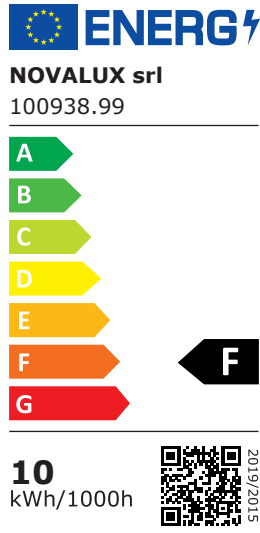

## STRIP LED 24V

19,2W/m

VALORI ETICHETTA PER L.500mm  
LABEL VALUES FOR L.500mm

IP

CRI

2700K

3000K

4000K

90

20

80

65

22W/m

VALORI ETICHETTA PER L.500mm  
LABEL VALUES FOR L.500mm

IP

CRI

2019/2015

**ENERGY**

**NOVALUX srl**  
100944.99

**11**  
kWh/1000h

2019/2015

8,8W/m

VALORI ETICHETTA PER L.500mm  
LABEL VALUES FOR L.500mm

IP

**4**  
kWh/1000h

2019/2015

14,4W/m

VALORI ETICHETTA PER L.500mm  
LABEL VALUES FOR L.500mm

IP

CRI

2700K

3000K