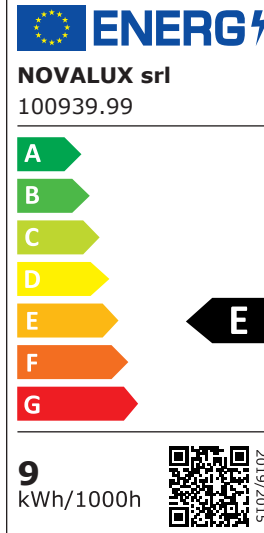

## STRIP LED 24V

19,2W/m

VALORI ETICHETTA PER L.500mm  
LABEL VALUES FOR L.500mm

IP

CRI

2700K

3000K

4000K

90

20

80

65

22W/m

VALORI ETICHETTA PER L.500mm  
LABEL VALUES FOR L.500mm

IP

CRI

2019/2015

**ENERGY**

**NOVALUX srl**  
100944.99

**11**  
kWh/1000h

2019/2015

8,8W/m

VALORI ETICHETTA PER L.500mm  
LABEL VALUES FOR L.500mm

IP

**4**  
kWh/1000h

2019/2015

14,4W/m

VALORI ETICHETTA PER L.500mm  
LABEL VALUES FOR L.500mm

IP

CRI

2700K

3000K