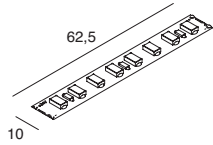

20,5W/m

VALORI ETICHETTA PER L.500mm
LABEL VALUES FOR L.500mm

IP

CRI

3000K

4000K

20

80

ENERGY

NOVALUX srl
100911.99

A
B
C
D
E
F
G

E

10
kWh/1000h

2019/2015

ENERGY

NOVALUX srl
100912.99

A
B
C
D
E
F
G

E

10
kWh/1000h

2019/2015

4mm
11,5W/m

VALORI ETICHETTA PER L.500mm
LABEL VALUES FOR L.500mm

IP

CRI

2700K

3000K

4000K