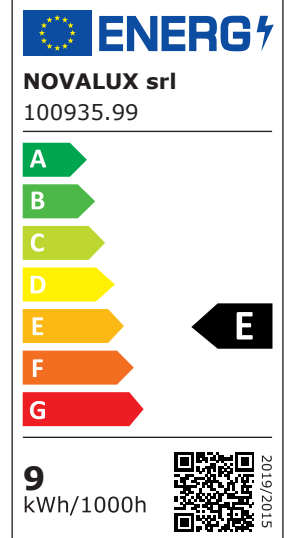

## STRIP LED 24V

19,2W/m

VALORI ETICHETTA PER L.500mm  
LABEL VALUES FOR L.500mm

IP

CRI

2700K

3000K

4000K

90

20

80

65

22W/m

VALORI ETICHETTA PER L.500mm  
LABEL VALUES FOR L.500mm

IP

CRI

2019/2015

**ENERGY**

**NOVALUX srl**  
100944.99

**11**  
kWh/1000h

2019/2015

8,8W/m

VALORI ETICHETTA PER L.500mm  
LABEL VALUES FOR L.500mm

IP

**4**  
kWh/1000h

2019/2015

14,4W/m

VALORI ETICHETTA PER L.500mm  
LABEL VALUES FOR L.500mm

IP

CRI

2700K

3000K