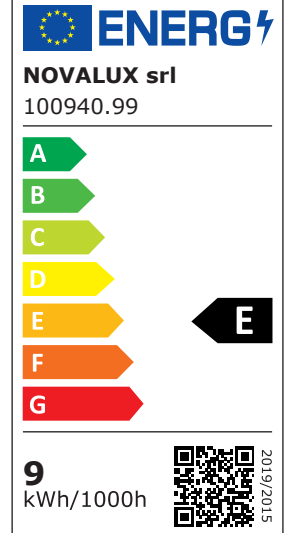

## STRIP LED 24V

19,2W/m

VALORI ETICHETTA PER L.500mm  
LABEL VALUES FOR L.500mm

IP

CRI

2700K

3000K

4000K

90

20

80

65

22W/m

VALORI ETICHETTA PER L.500mm  
LABEL VALUES FOR L.500mm

IP

CRI

2019/2015

**ENERGY**

**NOVALUX srl**  
100944.99

**11**  
kWh/1000h

2019/2015

8,8W/m

VALORI ETICHETTA PER L.500mm  
LABEL VALUES FOR L.500mm

IP

**4**  
kWh/1000h

2019/2015

14,4W/m

VALORI ETICHETTA PER L.500mm  
LABEL VALUES FOR L.500mm

IP

CRI

2700K

3000K