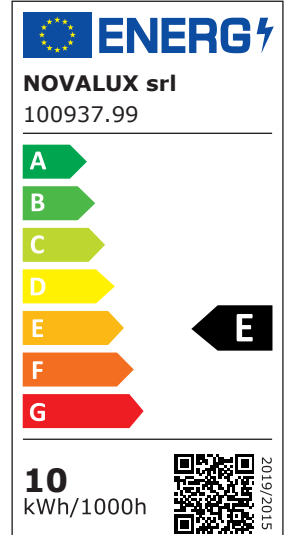

## STRIP LED 24V

19,2W/m

VALORI ETICHETTA PER L.500mm  
LABEL VALUES FOR L.500mm

IP

CRI

2700K

3000K

4000K

90

20

80

65

22W/m

VALORI ETICHETTA PER L.500mm  
LABEL VALUES FOR L.500mm

IP

CRI

2019/2015

**ENERGY**

**NOVALUX srl**  
100944.99

**11**  
kWh/1000h

2019/2015

8,8W/m

VALORI ETICHETTA PER L.500mm  
LABEL VALUES FOR L.500mm

IP

**4**  
kWh/1000h

2019/2015

14,4W/m

VALORI ETICHETTA PER L.500mm  
LABEL VALUES FOR L.500mm

IP

CRI

2700K

3000K