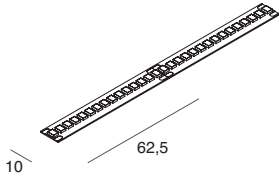

# STRIP LED 48V

17W/m

VALORI ETICHETTA PER L.500mm  
LABEL VALUES FOR L.500mm

IP

CRI

2700K

3000K

4000K