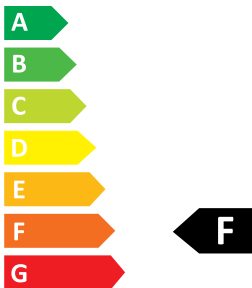

VALORI ETICHETTA PER L.500mm
LABEL VALUES PER L.500mm

ENERG ⚡

NOVALUX srl

100947.99

8
kWh/1000h

2019/2015