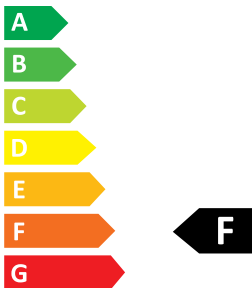

VALORI ETICHETTA PER L.500mm
LABEL VALUES PER L.500mm

ENERG ⚡

NOVALUX srl

100944.99

11
kWh/1000h

2019/2015