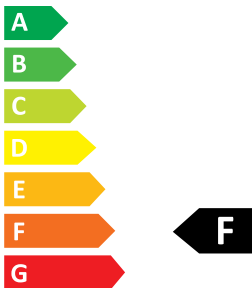

VALORI ETICHETTA PER L.500mm
LABEL VALUES PER L.500mm

ENERG ⚡

NOVALUX srl

100943.99

12
kWh/1000h

2019/2015