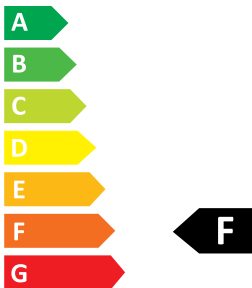

VALORI ETICHETTA PER L.500mm
LABEL VALUES PER L.500mm

ENERG ⚡

NOVALUX srl

100924.99

4
kWh/1000h

2019/2015