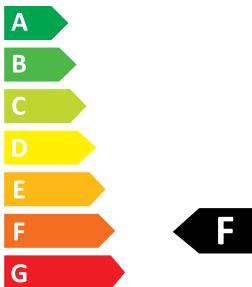

VALORI ETICHETTA PER L.500mm
LABEL VALUES PER L.500mm

ENERG ⚡

NOVALUX srl

100916.99

13
kWh/1000h

2019/2015