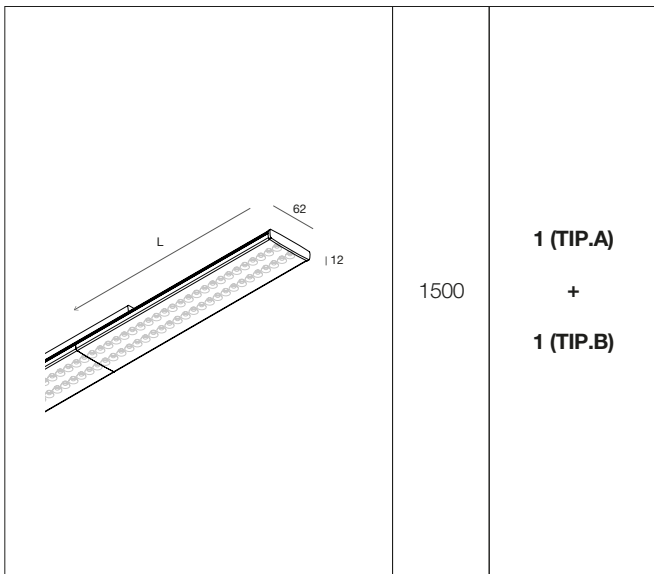

novalux

ITALIAN LIGHTING DESIGN SINCE 1948

via Marzabotto, 2 - 40050 Funo di Argelato - Bologna - Italy

SHOW

L (mm) NR. SORGENTI
NR. LIGHT SOURCES

sorgenti
light sources

3000K

4000K

Figura
Image