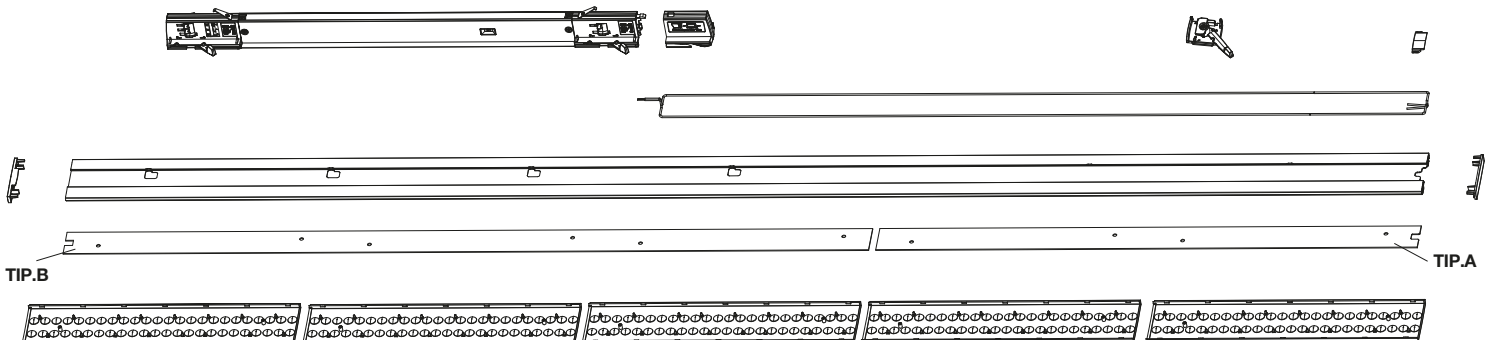

3000K	4000K	
TIP.A			1
TIP.B			

Figura
Image

1