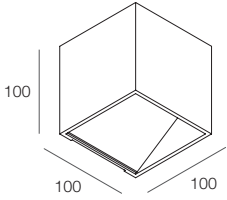

PUNTO

NR. SORGENTI
NR. LIGHT SOURCES

3000K

1

ENERGY

Bridgelux
BXRE-30G0800-D-73

A
B
C
D
E
F
G

F