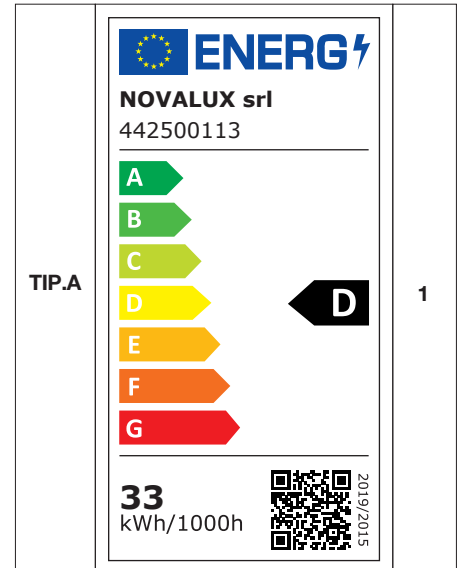

## NINA

LUCE INDIRETTA  
INDIRECT LIGHT  
NR. SORGENTI  
NR. LIGHT SOURCES

LUCE DIRETTA  
DIRECT LIGHT  
NR. SORGENTI  
NR. LIGHT SOURCES

sorgenti  
light sources

4000K

Figura  
Image

Figura  
Image

1

Figura  
Image

2