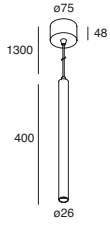

MINI TUBE

Figura Image NR. SORGENTI NR. LIGHT SOURCES

3000K

7W

1

14W

2

Luminus Devices
 CXM-4-30-90-36-AC40-F5-3