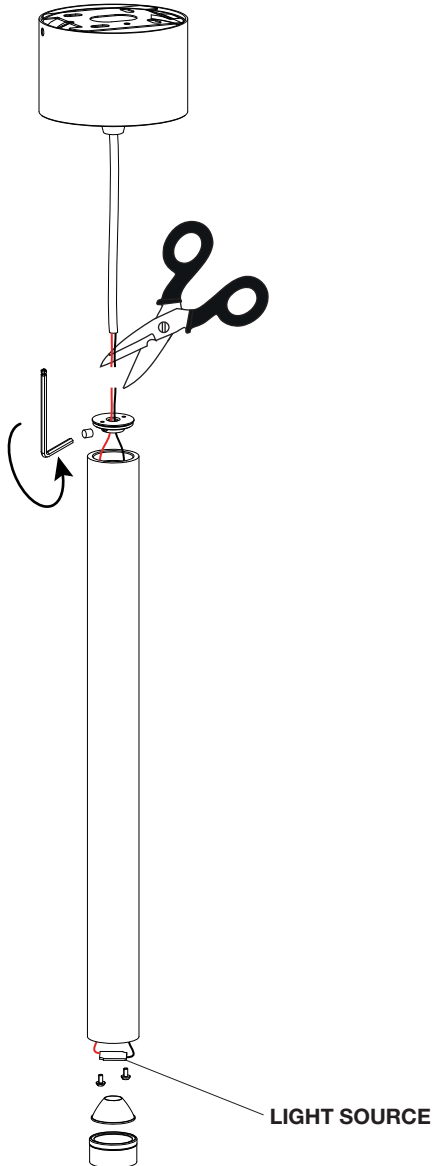

Figura Image

2