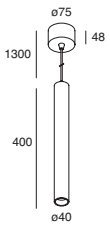

MINI TUBE

Figura Image NR. SORGENTI NR. LIGHT SOURCES

3000K

7W

1

14W

2

Luminus Devices
 CXM-4-30-90-36-AC40-F5-3