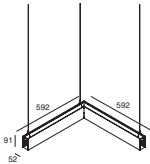

## LUCKY EVO B

L (mm)      LUCE INDIRETTA  
INDIRECT LIGHT  
NR. SORGENTI  
NR. LIGHT SOURCES

LUCE DIRETTA  
DIRECT LIGHT  
NR. SORGENTI  
NR. LIGHT SOURCES

### PROFILO LED LINEARE LINEAR LED PROFILE

IND  
DIR

|      |                             |                             |
|------|-----------------------------|-----------------------------|
| 1125 | 3 (TIP.A)                   | 4 (TIP.A)                   |
| 1406 | 4 (TIP.A)                   | 5 (TIP.A)                   |
| 1687 | 5 (TIP.A)                   | 6 (TIP.A)                   |
| 1968 | 6 (TIP.A)                   | 4 (TIP.A)<br>+<br>3 (TIP.B) |
| 2249 | 4 (TIP.A)<br>+<br>3 (TIP.B) | 8 (TIP.A)                   |
| 2530 | 8 (TIP.A)                   | 9 (TIP.A)                   |
| 2811 | 9 (TIP.A)                   | 10 (TIP.A)                  |

### 90° CORNER LED PROFILE PROFILO LED ANGOLARE 90°

IND  
DIR

|         |           |           |
|---------|-----------|-----------|
| 592x592 | 4 (TIP.A) | 4 (TIP.A) |
|---------|-----------|-----------|