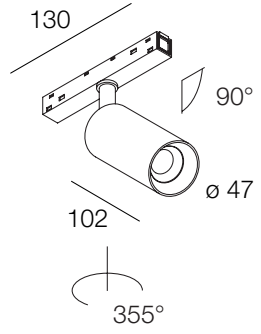

LIMITLESS

	L (mm)	NR. SORGENTI NR. LIGHT SOURCES	3000K	Figura Image
<p>OPALE OPAL</p> 	<p>492 924 1464</p>	<p>8 16 26</p>		<p>1</p>
<p>MICROPRISMATIZZATO MICROPRISMATIZED</p> 	<p>492 924 1464</p>	<p>4 8 13</p>		<p>2</p>
<p>MICRO-OTTICHE MICRO-OPTICS</p> 	<p>492 924 1464</p>	<p>4 8 13</p>		<p>3</p>

SPOT LED

1

4

Figura
Image

1

LIGHT SOURCE

Figura
Image

2