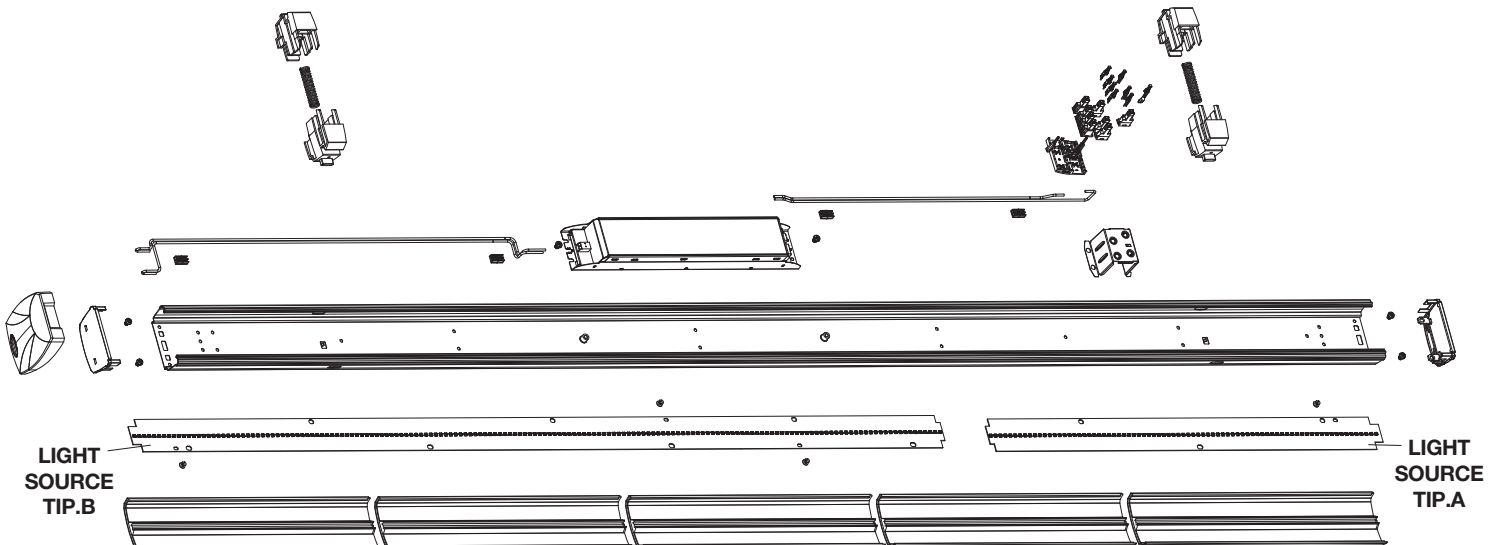

22
kWh/1000h

2019/2015

1

Figura
Image

1