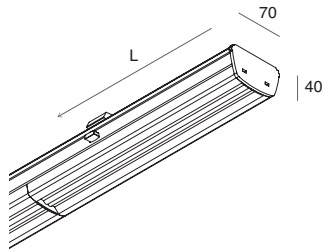

## LI-NEAR 5 POLI

L (mm) NR. SORGENTI  
NR. LIGHT SOURCES

sorgenti  
light sources

4000K

Figura  
Image

MODULO LED 90°  
LED MODULE 90°

MODULO LED BATWING  
LED MODULE BATWING

1500

1 (TIP.A)  
+  
1 (TIP.B)

TIP.A		1
TIP.B		1

Figura  
Image

1