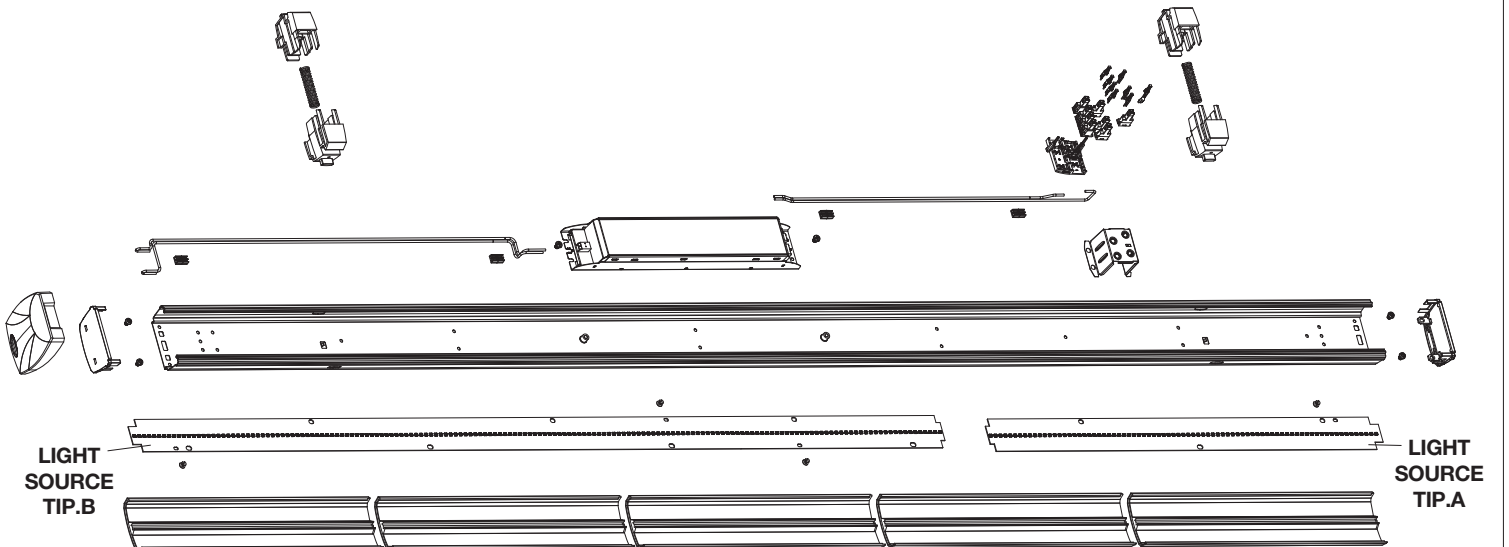

## LI-NEAR 5 POLI

L (mm) NR. SORGENTI  
NR. LIGHT SOURCES

sorgenti  
light sources

4000K

Figura  
Image

MODULO LED 90°  
LED MODULE 90°

MODULO LED BATWING  
LED MODULE BATWING

1500

1 (TIP.A)  
+  
1 (TIP.B)

TIP.A		1
TIP.B		1

Figura  
Image

1