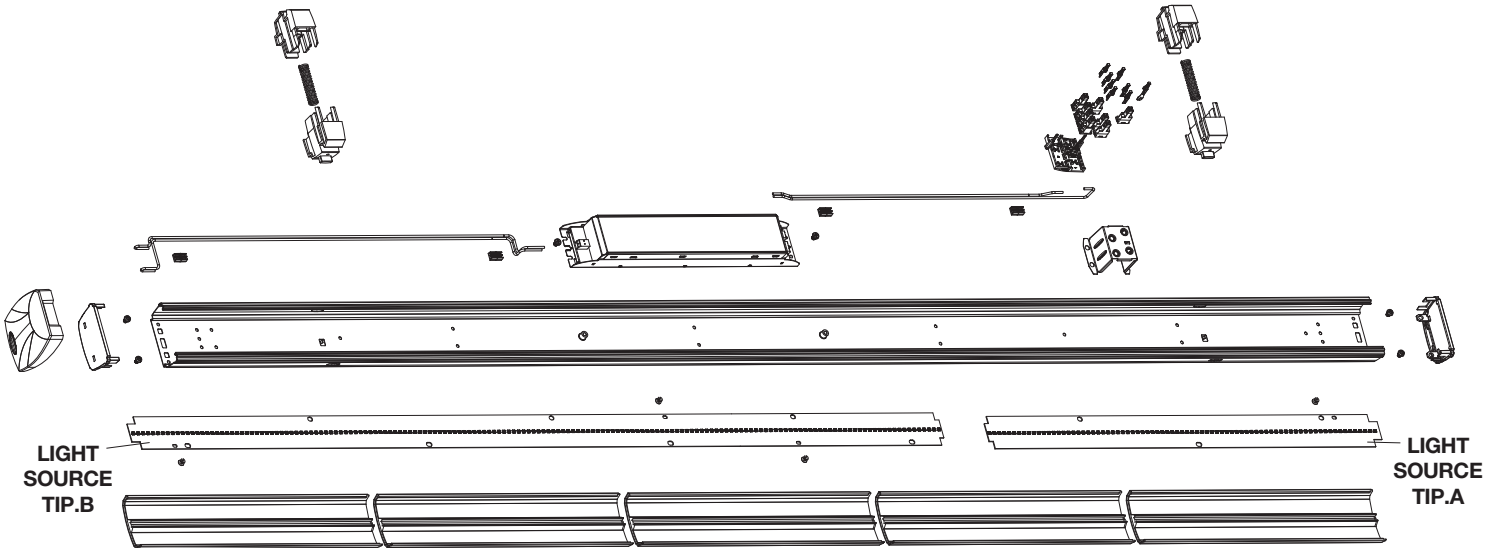

1500

1 (TIP.A)

+

1 (TIP.B)

TIP.A

NOVALUX srl
442500231

15
kWh/1000h

2019/2015

TIP.B

NOVALUX srl
442500232

30
kWh/1000h

2019/2015

Figura
Image

1