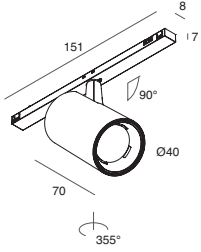

L-16 TRACK T-48 MINI

NR. SORGENTI
NR. LIGHT SOURCES

2700K

3000K

4000K

MIR SPOT 48V

1

NOVALUX srl
442700151