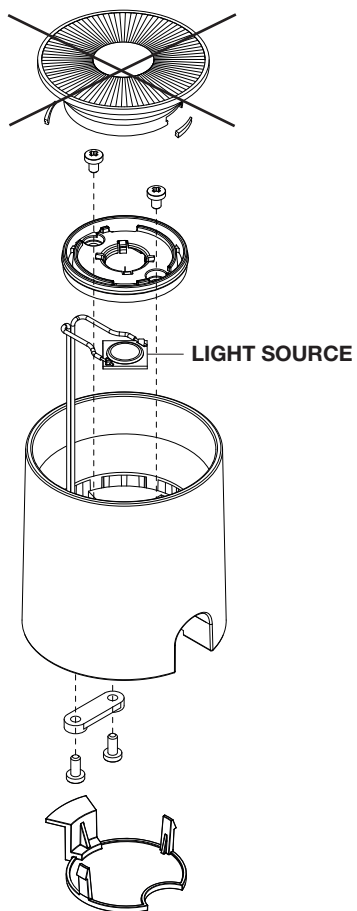

GHOST EVO

L (mm)

NR. SORGENTI
NR. LIGHT SOURCES

3000K

4000K

Figura
Image

PROFILO LED LINEARE LINEAR LED PROFILE

1120
1400
1680

8
10
12

1

PROFILO LED ANGOLARE 90° 90° CORNER LED PROFILE

625x625

8

GHOST EVO

NR. SORGENTI
NR. LIGHT SOURCES

3000K

4000K

Figura
Image

PROIETTORE 23W SPOTLIGHT 23W

1

3

Figura
Image
1

Figura
Image
2

Figura
Image
3