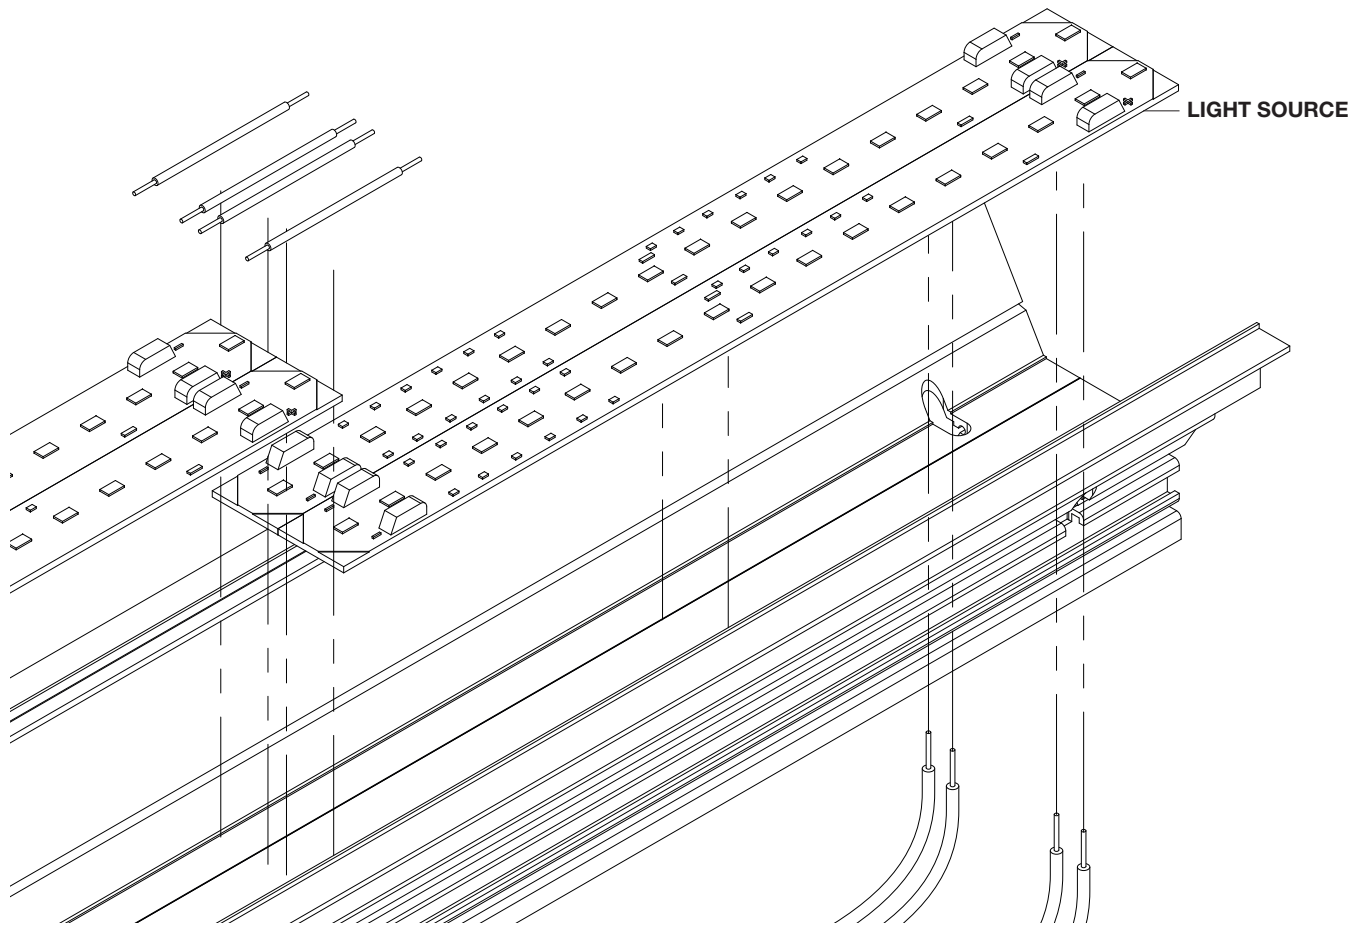

Figura
Image
1