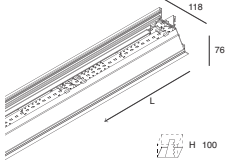

GHOST EVO

L (mm)

NR. SORGENTI
NR. LIGHT SOURCES

3000K

4000K

Figura
Image

PROFILO LED LINEARE LINEAR LED PROFILE

1120
1400
1680

8
10
12

1

PROFILO LED ANGOLARE 90° 90° CORNER LED PROFILE

625x625

8

GHOST EVO

NR. SORGENTI
NR. LIGHT SOURCES

3000K