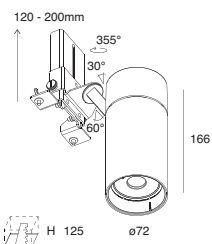

PROIETTORE 23W SPOTLIGHT 23W