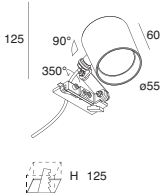

PROIETTORE 12W SPOTLIGHT 12W