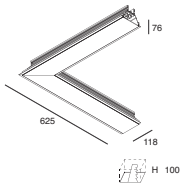

GHOST EVO

L (mm)

NR. SORGENTI
NR. LIGHT SOURCES

3000K

4000K

Figura
Image

PROFILO LED LINEARE LINEAR LED PROFILE

1120
1400
1680

8
10
12

1

PROFILO LED ANGOLARE 90° 90° CORNER LED PROFILE

625x625

8

GHOST EVO

NR. SORGENTI
NR. LIGHT SOURCES

3000K