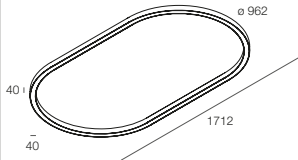

novalux

ITALIAN LIGHTING DESIGN SINCE 1948

via Marzabotto, 2 - 40050 Funo di Argelato - Bologna - Italy

ELIS

Ø (mm)

NR. SORGENTI
NR. LIGHT SOURCES

2700K

3000K

4000K

Figura
Image

EMISSIONE DIRETTA
DIRECT EMISSION

1712
x
962

6

+

2

1