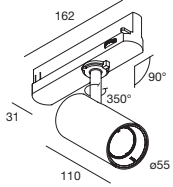

DALÌ 10W

NR. SORGENTI
NR. LIGHT SOURCES

3000K

4000K

1

Luminus Devices
CXM-9-30-90-36-AA40-F5-2

12
kWh/1000h

Luminus Devices
CXM-9-40-90-36-AA40-F5-2