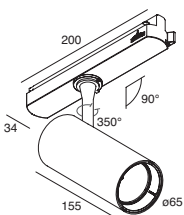

Luminus Devices
CXM-9-40-90-36-AA40-F5-2

12
kWh/1000h

DALÌ 30W

NR. SORGENTI
NR. LIGHT SOURCES

3000K

4000K

1

Luminus Devices
CXM-9-30-90-36-AA40-F5-2