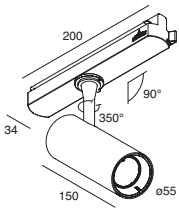

12
kWh/1000h

DALÌ 20W

NR. SORGENTI
NR. LIGHT SOURCES

3000K

4000K

1

Luminus Devices
CXM-9-30-90-36-AA40-F5-2

12
kWh/1000h