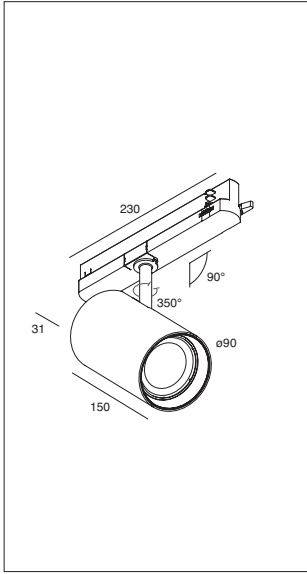

12
kWh/1000h

Luminus Devices
CXM-9-40-90-36-AA40-F5-2

12
kWh/1000h

DALÌ 40W

NR. SORGENTI
NR. LIGHT SOURCES

3000K

4000K

1