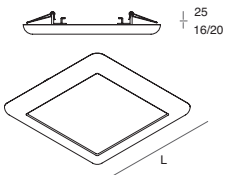

CREP

L (mm)

NR. SORGENTI
NR. LIGHT SOURCES

QUADRATO
SQUARE