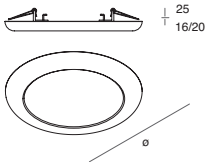

CREP

Ø (mm)

NR. SORGENTI
NR. LIGHT SOURCES

TONDO
ROUND

235

1 (TIP.A)

300

1 (TIP.B)