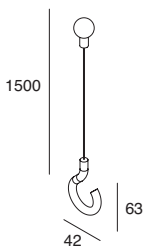

TITTI

Lampada LED ricaricabile con batteria al litio provvista di pulsante per la regolazione del flusso luminoso. TITTI è la lampada outdoor Novalux che dà un tocco divertente all'ambiente: appoggiata su un tavolino in terrazzo, montata alla parete del balcone, oppure sospesa fra gli alberi del giardino mimetizzata nella natura.

Rechargeable LED lamp with lithium battery and push-button for luminous flux adjustment. TITTI is the Novalux outdoor lamp that gives a fun touch to the environment: placed on a table on the terrace, mounted on the wall of the balcony, or suspended among the trees in the garden camouflaged in nature.

H (mm)	POWER	FLUX	3000K <input type="checkbox"/>
510	2W	168 lm	107701.01
670	2W	168 lm	107702.01

SOSPENSIONE
da avvolgere, con terminali a
gancio e contrappeso.

SUSPENSION
For rolling, with hook
terminals and counterweight.