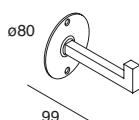

GANCIO A PARETE
WALL HOOK

☐	107704.01