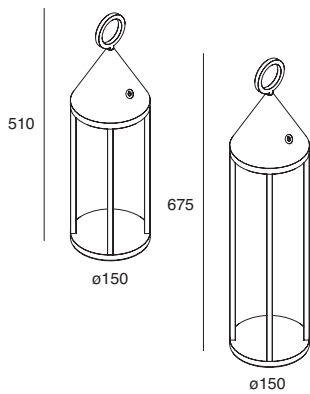

TITTI

Lampada LED ricaricabile con batteria al litio provvista di pulsante per la regolazione del flusso luminoso. TITTI è la lampada outdoor Novalux che dà un tocco divertente all'ambiente: appoggiata su un tavolino in terrazzo, montata alla parete del balcone, oppure sospesa fra gli alberi del giardino mimetizzata nella natura.

Rechargeable LED lamp with lithium battery and push-button for luminous flux adjustment. TITTI is the Novalux outdoor lamp that gives a fun touch to the environment: placed on a table on the terrace, mounted on the wall of the balcony, or suspended among the trees in the garden camouflaged in nature.

H (mm)	POWER	FLUX	3000K <input type="checkbox"/>
510	2W	168 lm	107701.01
670	2W	168 lm	107702.01

SOSPENSIONE
da avvolgere, con terminali a
gancio e contrappeso.

SUSPENSION
For rolling, with hook
terminals and counterweight.

<input type="checkbox"/>	L (mm)
<input type="checkbox"/>	107703.01 1500

GANCIO A PARETE
WALL HOOK

<input type="checkbox"/>	107704.01
--------------------------	------------------