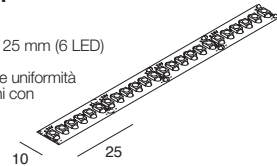

CODE	LED COLOUR	POWER	FLUX/m	L (mm)	IP	CRI
100922.99	2700K	8,8W/m	902	5000	20	90
100923.99	3000K	8,8W/m	844	5000	20	90
100924.99	4000K	8,8W/m	900	5000	20	90

STRIP LED 14,4W/m

SMD 2835 (140 LED/m)

Biadesivo - sezionabile ogni 50 mm (7 LED)

Bihadesivo - tagliabile every 50 mm (7 LED)