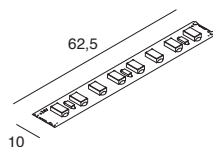

STRIP LED 20,5W/m

SMD 5730 (112 LED/m)

Biadesivo - sezionabile
ogni 62,5 mm (7 LED)

Bihadesivo - cuttable
every 62,5 mm (7 LED)

CODE	LED COLOUR	POWER	FLUX/m	L (mm)	IP	CRI
100911.99	3000K	20,5W/m	2812	5000	20	80
100912.99	4000K	20,5W/m	3064	5000	20	80

STRIP LED 4mm 11,5W/m

SMD 2216 (182 LED/m)

Biadesivo - sezionabile
ogni 38,4 mm (7 LED)
Per profilo L-09 e Profiled MICRO

Bihadesivo - cuttable
every 38,4 mm (7 LED)
Suitable for L-09 profile
and Profiled MICRO