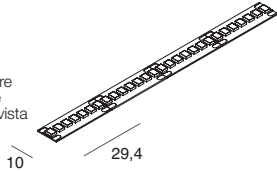

Disponibili versioni 24V o 48V, da dissipare obbligatoriamente tramite profili in alluminio a catalogo. PCB flessibile con biadesivo sul lato posteriore, versioni IP65 con rivestimento in silicone flessibile. Alimentazione elettronica o dimmerabile 24V o 48V, da ordinare a parte. Vedere sezione GESTIONE LUCE per sistemi di controllo STRIP LED.

Versions 24V or 48V are available, mandatory dissipation with aluminium profiles as per the catalogue. Flexible PCB and double-sided back adhesive, flexible silicon coating for IP65 version. Electronic or dimmable driver 24V or 48V to be ordered separately. See section LIGHT MANAGEMENT for other strip LED components.

CAVO DI ALIMENTAZIONE L.150mm INCLUSO, SU ENTRAMBE LE ESTREMITÀ DELLA BOBINA. POWER SUPPLY CABLE L.150mm INCLUDED, ON BOTH ENDS OF THE COIL.

STRIP LED 24V

STRIP LED 19,2W/m

SMD 2835 (238 LED/m)

Biadesivo - sezionabile ogni 29,4 mm (7 LED)

Strip LED idonea per ottenere uniformità di luminanza nelle installazioni con schermo a vista

Bihadesivo - tagliabile every 29,4 mm (7 LED)

Strip LED suitable to achieve luminance uniformity, when installed with clearly visible diffusers

CODE	LED COLOUR	POWER	FLUX/m	L (mm)	IP	CRI
100938.99	2700K	19,2W/m	1952	5000	20	90
100939.99	3000K	19,2W/m	2140	5000	20	90
100940.99	4000K	19,2W/m	2176	5000	20	90
100934.99	3000K	19,2W/m	2402	5000	20	80
100935.99	4000K	19,2W/m	2452	5000	20	80
100936.99	3000K	19,2W/m	2050	5000	65	80
100937.99	4000K	19,2W/m	2244	5000	65	80

STRIP LED 22W/m

SMD 2835 (238 LED/m)

Biadesivo - sezionabile ogni 29,4 mm (7 LED)

Strip LED idonea per ottenere uniformità di luminanza nelle installazioni con schermo a vista

Bihadesivo - tagliabile every 29,4 mm (7 LED)

Strip LED suitable to achieve luminance uniformity, when installed with clearly visible diffusers