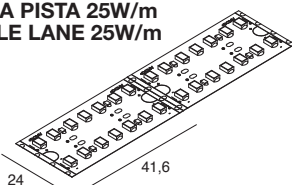

CODE	LED COLOUR	POWER	FLUX/m	L (mm)	IP	CRI
100916.99	2700K	25W/m	2926	5000	20	90
100917.99	3000K	25W/m	2670	5000	20	90
100918.99	4000K	25W/m	3000	5000	20	90
100925.99	2700K	25W/m	2802	5000	65	90
100926.99	3000K	25W/m	2902	5000	65	90
100927.99	4000K	25W/m	3208	5000	65	90

STRIP LED RGB 14,4W/m

SMD 5050 (60 LED/m)

Biadesivo - sezionabile
ogni 100 mm (6 LED)

Bihadesivo - cuttable
every 100 mm (6 LED)