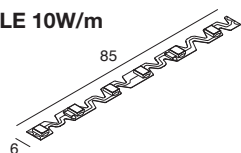

CODE	LED COLOUR	POWER	FLUX/m	L (mm)	IP	CRI
105701.99	3000K	10W/m	1100	5000	20	80
105702.99	4000K	10W/m	1124	5000	20	80

STRIP LED 20 m 9,6W/m

SMD 2835 (120 LED/m)

Biadesivo - sezionabile
ogni 50 mm (6 LED)

Bihadesivo - cuttable
every 50 mm (6 LED)