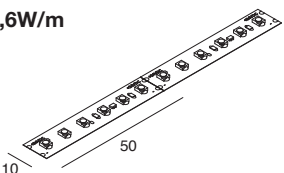

CODE	LED COLOUR	POWER	FLUX/m	L (mm)	IP	CRI
100909.99	3000K	9,6W/m	784	20000	20	80
100910.99	4000K	9,6W/m	892	20000	20	80

Da alimentare obbligatoriamente su entrambe le estremità della strip LED
It is mandatory to feed both ends of the LED strip

STRIP LED 48V

STRIP LED 17W/m

SMD 2835 (240 LED/m)

Biadesivo - sezionabile
ogni 62,5 mm (15 LED)

Bihadesivo - cuttable
every 62,5 mm (15 LED)