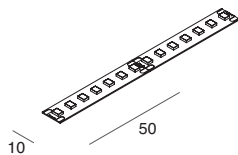

### STRIP LED 14,4W/m

SMD 2835 (140 LED/m)

Biadesivo - sezionabile ogni 50 mm (7 LED)

Bihadesivo - tagliabile every 50 mm (7 LED)

CODE	LED COLOUR	POWER	FLUX/m	L (mm)	IP	CRI
<b>100949.99</b>	2700K	14,4W/m	1498	5000	<b>20</b>	<b>90</b>
<b>100950.99</b>	3000K	14,4W/m	1646	5000	<b>20</b>	<b>90</b>
<b>100951.99</b>	4000K	14,4W/m	1666	5000	<b>20</b>	<b>90</b>
<b>100945.99</b>	3000K	14,4W/m	1892	5000	<b>20</b>	<b>80</b>
<b>100946.99</b>	4000K	14,4W/m	1880	5000	<b>20</b>	<b>80</b>
<b>100947.99</b>	3000K	14,4W/m	1578	5000	<b>65</b>	<b>80</b>
<b>100948.99</b>	4000K	14,4W/m	1716	5000	<b>65</b>	<b>80</b>

### STRIP LED 16,5W/m

SMD 2835 (140 LED/m)

Biadesivo - sezionabile ogni 50 mm (7 LED)

Bihadesivo - tagliabile every 50 mm (7 LED)

CODE	LED COLOUR	POWER	FLUX/m	L (mm)	IP	CRI
<b>100952.99</b>	3000K	16,5W/m	1982	5000	<b>20</b>	<b>80</b>
<b>100953.99</b>	4000K	16,5W/m	2002	5000	<b>20</b>	<b>80</b>
<b>100954.99</b>	3000K	16,5W/m	1836	5000	<b>65</b>	<b>80</b>
<b>100955.99</b>	4000K	16,5W/m	1992	5000	<b>65</b>	<b>80</b>