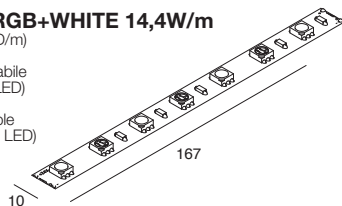

**STRIP LED RGB 14,4W/m**

SMD 5050 (60 LED/m)

Biadesivo - sezionabile  
ogni 100 mm (6 LED)Bihadesivo - cuttable  
every 100 mm (6 LED)

CODE	LED COLOUR	POWER	FLUX/m	L (mm)	IP	CRI
<b>102605.99</b>	RGB	14,4W/m	556	5000	<b>20</b>	-
<b>102606.99</b>	RGB	14,4W/m	540	5000	<b>65</b>	-

**STRIP LED RGB+WHITE 14,4W/m**

SMD 5050 (60 LED/m)

Biadesivo - sezionabile  
ogni 167 mm (10 LED)Bihadesivo - cuttable  
every 167 mm (10 LED)

CODE	LED COLOUR	POWER	FLUX/m	L (mm)	IP	CRI
<b>102607.99</b>	RGB	7,2W/m	224	5000	<b>20</b>	-
	White 3000K	7,2W/m	670			