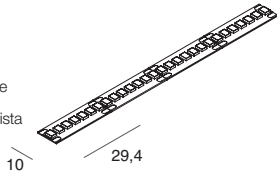

CODE	LED COLOUR	POWER	FLUX/m	L (mm)	IP	CRI
100941.99	3000K	22W/m	2788	5000	20	80
100942.99	4000K	22W/m	2804	5000	20	80
100943.99	3000K	22W/m	2464	5000	65	80
100944.99	4000K	22W/m	2594	5000	65	80

STRIP LED 8,8W/m

SMD 2835 (240 LED/m)

Biadesivo - sezionabile ogni 25 mm (6 LED)

Strip LED idonea per ottenere uniformità di luminanza nelle installazioni con schermo a vista

Bihadesivo - tagliabile every 25 mm (6 LED)

Strip LED suitable to achieve luminance uniformity, when installed with clearly visible diffusers