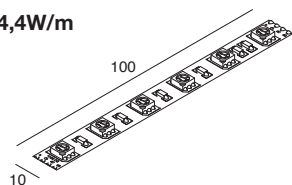

CODE	LED COLOUR	POWER	FLUX/m	L (mm)	IP	CRI
102605.99	RGB	14,4W/m	556	5000	20	-
102606.99	RGB	14,4W/m	540	5000	65	-

STRIP LED RGB+WHITE 14,4W/m

SMD 5050 (60 LED/m)

Biadesivo - sezionabile
ogni 167 mm (10 LED)

Bihadesivo - cuttable
every 167 mm (10 LED)