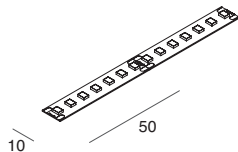

### STRIP LED 8,8W/m

SMD 2835 (240 LED/m)

Biadesivo - sezionabile ogni 25 mm (6 LED)

Strip LED idonea per ottenere uniformità di luminanza nelle installazioni con schermo a vista

Bihadesivo - tagliabile every 25 mm (6 LED)

### STRIP LED 14,4W/m

SMD 2835 (140 LED/m)

Biadesivo - sezionabile ogni 50 mm (7 LED)

Bihadesivo - tagliabile every 50 mm (7 LED)

CODE	LED COLOUR	POWER	FLUX/m	L (mm)	IP	CRI
<b>100949.99</b>	2700K	14,4W/m	1498	5000	<b>20</b>	<b>90</b>
<b>100950.99</b>	3000K	14,4W/m	1646	5000	<b>20</b>	<b>90</b>
<b>100951.99</b>	4000K	14,4W/m	1666	5000	<b>20</b>	<b>90</b>
<b>100945.99</b>	3000K	14,4W/m	1892	5000	<b>20</b>	<b>80</b>
<b>100946.99</b>	4000K	14,4W/m	1880	5000	<b>20</b>	<b>80</b>
<b>100947.99</b>	3000K	14,4W/m	1578	5000	<b>65</b>	<b>80</b>
<b>100948.99</b>	4000K	14,4W/m	1716	5000	<b>65</b>	<b>80</b>