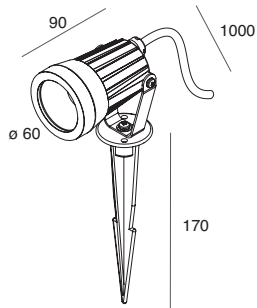

PEAK

Mini proiettore LED orientabile a tensione di rete per installazione in esterno. PEAK può essere fissato nel terreno tramite picchetto: questo piccolo spot è ideale per creare suggestivi punti luce nella vegetazione che si mimetizzano silenziosamente.

Adjustable, mains-voltage mini LED spotlight for outdoor installation.
PEAK can be fixed in the ground using a stake: This small spot is ideal for creating attractive light points in the greenery that blend in silently.

BEAM	POWER	FLUX	3000K
24°	4W	330 lm	109301.02