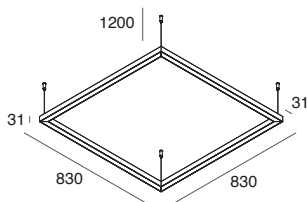

P-30 READY QUADRATO

SOSPENSIONE
Cavi di sospensione L 1200 mm inclusi
Kit di alimentazione da ordinare a parte
Alimentatore elettronico incluso

P-30 READY SQUARE

SUSPENSION
Suspension cables L 1200 mm included
Power supply kit to be ordered separately
Electronic driver included

2700K

L (mm)	POWER	CODE	□	FLUX	■	■	■	FLUX
830x830	32W	1058C6. __	01	3767 lm	02	20	21	2962 lm

3000K

L (mm)	POWER	CODE	□	FLUX	■	■	■	FLUX
830x830	32W	103335. __	01	4008 lm	02	20	21	3152 lm