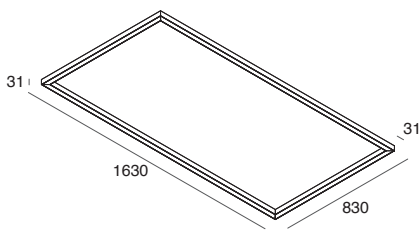

2700K

L (mm)	POWER	CODE	□	FLUX	■	■	■	FLUX
1630x830	48W	1058C7. __	01	5651 lm	02	20	21	4444 lm

3000K

L (mm)	POWER	CODE	□	FLUX	■	■	■	FLUX
1630x830	48W	103343. __	01	6012 lm	02	20	21	4728 lm

4000K

L (mm)	POWER	CODE	□	FLUX	■	■	■	FLUX
1630x830	48W	103344. __	01	6360 lm	02	20	21	5004 lm