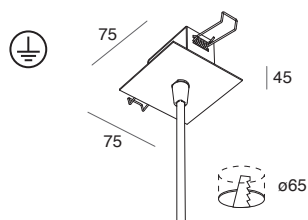

P-30 READY RETTANGOLARE

ACCESSORI PER INSTALLAZIONE SOSPENSIONE ACCESSORIES FOR SUSPENSION MOUNTED

KIT DI ALIMENTAZIONE PER SOSPENSIONE

Rosone ad incasso in controsoffitto di spessore da 5 a 15 mm. Cavo con guaina in tinta per bianco o nero e trasparente per caffè e cappuccino.

POWER SUPPLY FOR SUSPENSION

Recessed ceiling mounted canopy for thickness from 5 up to 15 mm. Cable with matching sheath for white or black and transparent for caffè e cappuccino.

CODE ☐ ☐ ☐ ☐ L (mm) Cavo / Cable (mm²)

103319.__ **01 02 20 21** 1200 3x0,75