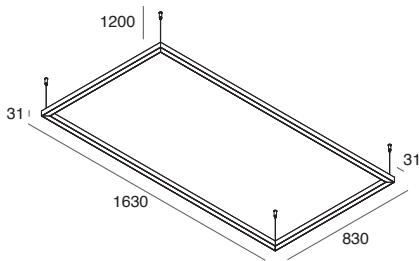

P-30 READY RETTANGOLARE SOSPENSIONE

Cavi di sospensione L 1200 mm inclusi
Kit di alimentazione da ordinare a parte
Alimentatore elettronico incluso

P-30 READY RECTANGULAR SUSPENSION

Suspension cables L 1200 mm included
Power supply kit to be ordered separately
Electronic driver included

2700K

L (mm)	POWER	CODE	□	FLUX	■	■	■	FLUX
1630x830	48W	1058C7. __	01	5651 lm	02	20	21	4444 lm

3000K

L (mm)	POWER	CODE	□	FLUX	■	■	■	FLUX
1630x830	48W	103343. __	01	6012 lm	02	20	21	4728 lm