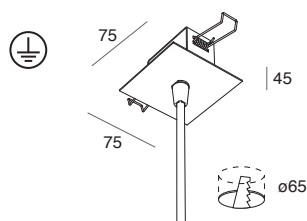

**P-30 READY
QUADRATO**

**ACCESSORI PER INSTALLAZIONE SOSPENSIONE
ACCESSORIES FOR SUSPENSION MOUNTED**

**KIT DI ALIMENTAZIONE PER
SOSPENSIONE**

Rosone ad incasso in controsoffitto
di spessore da 5 a 15 mm.
Cavo con guaina in tinta per bianco
o nero e trasparente per caffè
e cappuccino.

CODE	☐	☒	☒	☒	L (mm)	Cavo / Cable (mm²)
103319.__	01	02	20	21	1200	3x0,75

POWER SUPPLY FOR SUSPENSION

Recessed ceiling mounted canopy
for thickness from 5 up to 15 mm.
Cable with matching sheath for white
or black and transparent for caffè
e cappuccino.