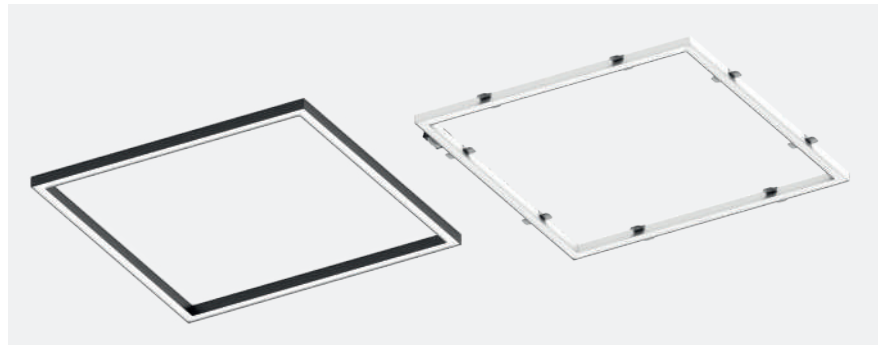

P-30 READY

I profili P-30 READY uniscono l'aspetto funzionale della luce a quello decorativo. Questi apparecchi LED Novalux danno vita a un risultato luminoso perfetto per contesti che richiedono un effetto luce accattivante ed elegante allo stesso tempo. Installabile a plafone e sospensione, o nella versione a incasso, P-30 READY è disponibile nei colori bianco, nero, caffè e cappuccino.

The P-30 READY profiles combine the functional aspect of light with the decorative aspect. These Novalux LED luminaires create a perfect lighting result for contexts that require a light effect that is both attractive and elegant. The P-30 READY is available in white, black, coffee and cappuccino and can be ceiling mounted, suspended or recessed.

P-30 READY QUADRATO

Apparecchio LED quadrato per installazione a sospensione, incasso, parete o plafone.
 Profilo in lega di alluminio verniciata a polvere, schermo diffusore opale in policarbonato.
 Alimentatore elettronico incluso.

LED square fixture for suspended, recessed, wall or ceiling mounting.
 Profile made of powder coated aluminium alloy, opal diffuser screen in polycarbonate.
 Electronic driver included.

Per dettagli sui colori fare riferimento alla seconda di copertina.
 For details on the colors refer to the second cover.