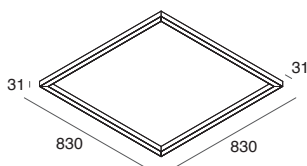

2700K

L (mm)	POWER	CODE	□	FLUX	■	■	■	FLUX
830x830	32W	1058C6. __	01	3767 lm	02	20	21	2962 lm

3000K

L (mm)	POWER	CODE	□	FLUX	■	■	■	FLUX
830x830	32W	103335. __	01	4008 lm	02	20	21	3152 lm

4000K

L (mm)	POWER	CODE	□	FLUX	■	■	■	FLUX
830x830	32W	103336. __	01	4240 lm	02	20	21	3336 lm