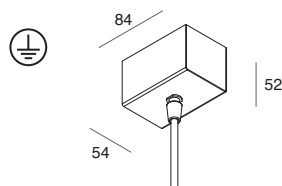

**KIT DI ALIMENTAZIONE PER
SOSPENSIONE**

Rosone a plafone. Cavo con guaina
in tinta per bianco o nero
e trasparente per caffè e cappuccino.

CODE	☐	☒	☒	☒	L (mm)	Cavo / Cable (mm²)
103320.__	01	02	20	21	1200	3x0,75

POWER SUPPLY FOR SUSPENSION
Ceiling mounted canopy. Cable with
matching sheath for white or black
and transparent for caffè e cappuccino.