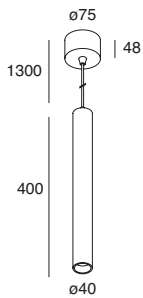

# MINI TUBE

Apparecchio per installazione a sospensione, provvisto di sorgente COB LED ad alta resa cromatica CRI>90 , posizionata recessa per aumentarne il comfort visivo e di lente in PMMA. Corpo e rosone in lega di alluminio verniciata a polvere. Cavo di alimentazione/ sospensione con protezione in treccia, tagliabile in opera, in tinta con l'apparecchio. Alimentatore elettronico stabilizzato integrato nel rosone.

**MINI TUBE 7W**

POWER	Ø (mm)	FLUX (white - black)	3000K	<input type="checkbox"/>	<input checked="" type="checkbox"/> *
7W	26	563 - 499 lm	<b>108301.01</b>		<b>.02</b>

**MINI TUBE 14W**

POWER	Ø (mm)	FLUX (white - black)	3000K	<input type="checkbox"/>	<input checked="" type="checkbox"/> *
14W	40	808 - 776 lm	<b>108302.01</b>		<b>.02</b>