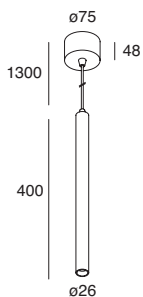

# MINI TUBE

Apparecchio per installazione a sospensione, provvisto di sorgente COB LED ad alta resa cromatica CRI>90 , posizionata recessa per aumentarne il comfort visivo e di lente in PMMA. Corpo e rosone in lega di alluminio verniciata a polvere. Cavo di alimentazione/ sospensione con protezione in treccia, tagliabile in opera, in tinta con l'apparecchio. Alimentatore elettronico stabilizzato integrato nel rosone.

**MINI TUBE 7W**

POWER	Ø (mm)	FLUX (white - black)	3000K	<input type="checkbox"/>	<input checked="" type="checkbox"/> *
7W	26	563 - 499 lm	<b>108301.01</b>		<b>.02</b>

**MINI TUBE 14W**

POWER	Ø (mm)	FLUX (white - black)	3000K	<input type="checkbox"/>	<input checked="" type="checkbox"/> *
14W	40	808 - 776 lm	<b>108302.01</b>		<b>.02</b>