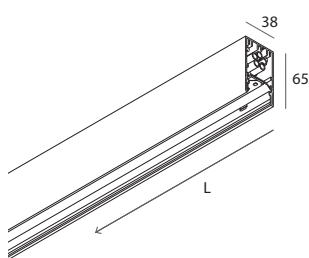

# LUCKY MINI

Sistema LED lineare installabile singolo o in fila continua, a plafone o sospensione.

Stand alone or continuous line LED system for ceiling or suspended installation.

Per dettagli sui colori fare riferimento alla seconda di copertina.  
For details on the colors refer to the second cover.

## PROFILO LED LINEARE

Profilo in lega di alluminio verniciato.

Alimentatore elettronico incluso.

Schermo per modulo lineare, testate terminali, kit di giunzione ed accessori per la sospensione da ordinare a parte.