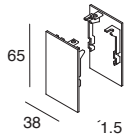

LUCKY MINI

ACCESSORI ACCESSORIES

TESTATE TERMINALI (2 pz.)

CODE ☐ ☐ ☐ ☐

END CAPS (2 pcs)

103509._._ 01 02 20 21