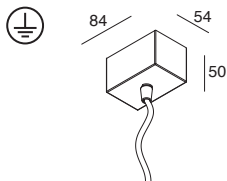

DALI-PUSH

L (mm)	POWER	FLUX	3000K		FLUX	4000K							
823x823	23W	2229 lm	103518 ._._	01	02	20	21	2292 lm	103519 ._._	01	02	20	21

PROFILO LED ANGOLARE 90°

Schermo diffusore incluso.

90° CORNER LED PROFILE

Flush diffuser included.

LUCKY MINI

ACCESSORI ACCESSORIES

TESTATE TERMINALI (2 pz.)

CODE

END CAPS (2 pcs)

103509._._ 01 02 20 21

KIT DI GIUNZIONE

CODE

JUNCTION KIT

103317.99

KIT DI ALIMENTAZIONE

CODE L (mm) Cavo / Cable (mm²)

POWER SUPPLY KIT

108919._._ 01 02 20 21 1200 3x1,5

108920._._ 01 02 20 21 3000 3x1,5

108921._._ 01 02 20 21 1200 5x1,5