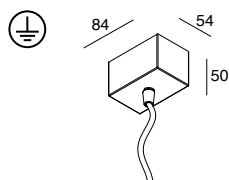

KIT DI ALIMENTAZIONE

Cavo di alimentazione
trasparente

POWER SUPPLY KIT
Transparent power cable

CODE

L (mm)

Cavo / Cable (mm²)

108919.__ 01 02 20 21 1200 3x1,5

108920.__ 01 02 20 21 3000 3x1,5

108921.__ 01 02 20 21 1200 5x1,5

108922.__ 01 02 20 21 3000 5x1,5

CAVI DI SOSPENSIONE (1 pz.)

In acciaio, regolabile.
n°2 per ogni profilo lineare,
n°3 per profilo angolare.

SUSPENSION CABLES (1 pcs)

Made of steel, adjustable.
n°2 each linear profile,
n°3 for corner profile.

CODE

L (mm)

103513.99 3000