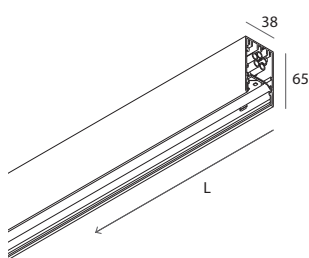

LUCKY MINI

Sistema LED lineare installabile singolo o in fila continua, a plafone o sospensione.

Stand alone or continuous line LED system for ceiling or suspended installation.

Per dettagli sui colori fare riferimento alla seconda di copertina.
For details on the colors refer to the second cover.

PROFILO LED LINEARE

Profilo in lega di alluminio verniciato.

Alimentatore elettronico incluso.

Schermo per modulo lineare, testate terminali, kit di giunzione ed accessori per la sospensione da ordinare a parte.