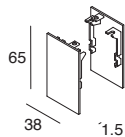

DALI-PUSH

L (mm)	POWER	FLUX	3000K		FLUX	4000K							
823x823	23W	2229 lm	103518 ._._	01	02	20	21	2292 lm	103519 ._._	01	02	20	21

PROFILO LED ANGOLARE 90°

Schermo diffusore incluso.

90° CORNER LED PROFILE

Flush diffuser included.

LUCKY MINI

ACCESSORI ACCESSORIES

TESTATE TERMINALI (2 pz.)

CODE

END CAPS (2 pcs)

103509._._ 01 02 20 21

KIT DI GIUNZIONE

CODE