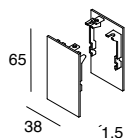

JUNCTION KIT

103317.99

KIT DI ALIMENTAZIONE

CODE L (mm) Cavo / Cable (mm²)

POWER SUPPLY KIT

108919._._ 01 02 20 21 1200 3x1,5

108920._._ 01 02 20 21 3000 3x1,5

108921._._ 01 02 20 21 1200 5x1,5

108922._._ 01 02 20 21 3000 5x1,5

CAVI DI SOSPENSIONE (1 pz.)

In acciaio, regolabile.
n°2 per ogni profilo lineare,
n°3 per profilo angolare.

CODE L (mm)

103513.99 3000

SUSPENSION CABLES (1 pcs)

Made of steel, adjustable.
n°1 each linear profile,
n°3 for corner profile.

LUCKY MINI

ACCESSORI ACCESSORIES

TESTATE TERMINALI (2 pz.)

END CAPS (2 pcs)

CODE

103509.__ 01 02 20 21

KIT DI GIUNZIONE

JUNCTION KIT