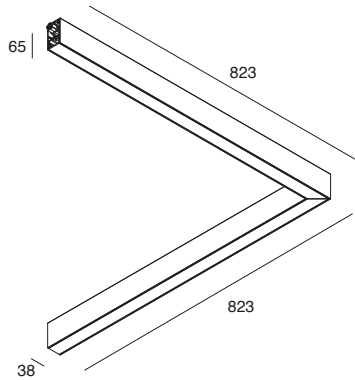

LUCKY MINI

L (mm)	POWER	FLUX	3000K		FLUX	4000K							
823x823	23W	2229 lm	103511._._	01	02	20	21	2292 lm	103512._._	01	02	20	21

DALI-PUSH

L (mm)	POWER	FLUX	3000K		FLUX	4000K							
823x823	23W	2229 lm	103518._._	01	02	20	21	2292 lm	103519._._	01	02	20	21

PROFILO LED ANGOLARE 90°

Schermo diffusore incluso.

90° CORNER LED PROFILE

Flush diffuser included.

LUCKY MINI

ACCESSORI ACCESSORIES

TESTATE TERMINALI (2 pz.)

CODE ☐ ☐ ☐ ☐

END CAPS (2 pcs)

103509._._ 01 02 20 21

KIT DI GIUNZIONE

CODE

JUNCTION KIT

103317.99

KIT DI ALIMENTAZIONE

CODE ☐ ☐ ☐ ☐ L (mm) Cavo / Cable (mm²)

POWER SUPPLY KIT

108919._._ 01 02 20 21 1200 3x1,5

108920._._ 01 02 20 21 3000 3x1,5

108921._._ 01 02 20 21 1200 5x1,5

108922._._ 01 02 20 21 3000 5x1,5

CAVI DI SOSPENSIONE (1 pz.)

In acciaio, regolabile.
n°2 per ogni profilo lineare,
n°3 per profilo angolare.

CODE L (mm)

103513.99 3000

SUSPENSION CABLES (1 pcs)

Made of steel, adjustable.
n°1 each linear profile,
n°3 for corner profile.