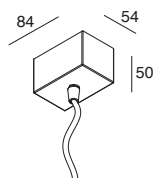

PROFILO LED ANGOLARE 90°

90° CORNER LED PROFILE

L (mm)	POWER	3000K	4000K	CODE
600x680	36W	<input type="checkbox"/> <input checked="" type="checkbox"/>	<input type="checkbox"/> <input checked="" type="checkbox"/>	106215.01 .02 106216.01 .02

LUCKY MAXI

ACCESSORI
ACCESSORIES

TESTATE TERMINALI (2 pz.)

END CAPS (2 pcs)

CODE	<input type="checkbox"/>	<input checked="" type="checkbox"/>
106230.01		.02

KIT DI GIUNZIONE

JUNCTION KIT

CODE	
106231.99	