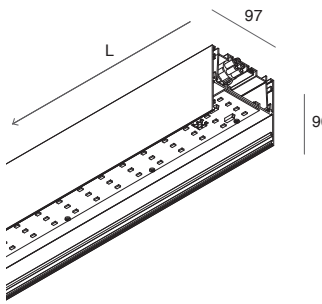

LUCKY MAXI

Sistema LED lineare installabile singolo o in fila continua, a plafone o sospensione.

Stand alone or continuous line LED system for ceiling or suspended installation.

PROFILO LED LINEARE

Profilo in lega di alluminio verniciato. Alimentatore elettronico incluso. Schermo, testate terminali, kit di giunzione ed accessori per la sospensione da ordinare a parte.