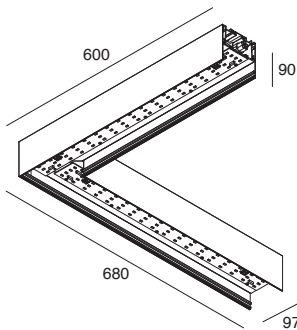

PROFILO LED ANGOLARE 90°

90° CORNER LED PROFILE

L (mm)	POWER	3000K	4000K	CODE
600x680	36W	☐ ☒	☐ ☒	106215.01 .02 106216.01 .02

DALI-PUSH

L (mm)	POWER	3000K	4000K	CODE
600x680	36W	☐ ☒	☐ ☒	106217.01 .02 106218.01 .02

DIFFUSORE OPALE

Schermo diffusore ad incastro a filo in policarbonato opale.

OPAL DIFFUSER

Opal polycarbonate flush diffuser.

L (mm)	3000K	4000K	CODE
600x680	2125 lm	2237 lm	106227.99

UGR
<19

DIFFUSORE UGR<19

Schermo diffusore per il controllo dell'abbagliamento, ad incastro in policarbonato microprismatizzato.

UGR<19 DIFFUSER

Anti-glare diffuser made of microprismatized polycarbonate.

L (mm)	3000K	4000K	CODE
600x680	2952 lm	3107 lm	106228.99