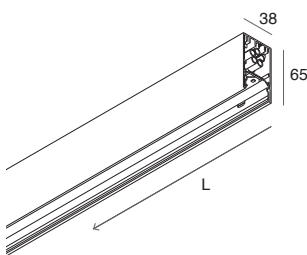

PROFILO LED LINEARE LINEAR LED PROFILE

L (mm)	POWER	3000K	4000K				
800	12W	103524._._	103525._._	01	02	20	21
1600	23W	103501._._	103503._._	01	02	20	21
2400	35W	103502._._	103504._._	01	02	20	21

DALI-PUSH

L (mm)	POWER	3000K	4000K				
800	12W	103526._._	103527._._	01	02	20	21
1600	23W	103514._._	103516._._	01	02	20	21
2400	35W	103515._._	103517._._	01	02	20	21

* EMERGENCY Flusso in emergenza / Emergency flux 23W 16% - 35W 11%

L (mm)	POWER	3000K	4000K				
1600	23W	103520._._	103522._._	01	02	20	21
2400	35W	103521._._	103523._._	01	02	20	21

* Autonomia 1h / Ricarica 12h
Autonomy 1h / Charging 12h