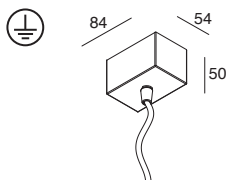

**DIFFUSORE OPALE**

Schermo diffusore ad incastro a filo in policarbonato opale.

OPAL DIFFUSER

Opal polycarbonate flush diffuser.

Diffusore opale lineare/Linear opal diffuser

L (mm)	3000K	4000K	CODE
800	1114 lm	1146 lm	103510.99
1600	2229 lm	2292 lm	103505.99
2400	3343 lm	3438 lm	103506.99
*6500	-	-	103507.99

* Schermo 6,5m consigliato per installazioni in fila continua
6,5m screen recommended for continuous line installations

LUCKY MINI**ACCESSORI
ACCESSORIES**

TESTATE TERMINALI (2 pz.)

END CAPS (2 pcs)

CODE

103509. __ 01 02 20 21

KIT DI GIUNZIONE

JUNCTION KIT

CODE

103317.99

KIT DI ALIMENTAZIONE

POWER SUPPLY KIT

CODE L (mm) Cavo / Cable (mm²)

108919. __ 01 02 20 21 1200 3x1,5