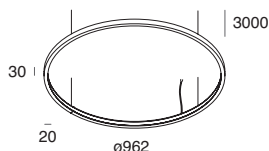

HALOS MINI ORIZZONTALE

Profilo LED circolare per installazione a sospensione orizzontale ad emissione di luce diffusa interna. Corpo in estruso di alluminio e rosone in acciaio verniciato a polvere, schermi diffusori in PMMA opale. Disponibili rosone con alimentazione integrata oppure rosone per alimentazione remota. Alimentatore elettronico 220-240V 50/60Hz disponibile anche DALI/PUSH.

Circular LED profile for horizontal suspension installation with internal diffused light emission. Extruded aluminum body and powder-coated steel canopies, opal PMMA diffuser screens. Canopies with integrated power supply or for remote power supply are available. Electronic driver 220-240V 50/60hz also available DALI/PUSH.

Per dettagli sui colori fare riferimento alla seconda di copertina.
For details on the colors refer to the second cover.

HALOS MINI ORIZZONTALE 962

4 cavi di sospensione L. 3000 mm e cavo di alimentazione inclusi (2x0,5mmq per bianco e nero o 2x0,75 mmq trasparente per gli altri colori). Rosone per alimentazione remota o integrata da ordinare a parte.

4 suspension cables L. 3000 mm and power cable included (2x0,5 mmq for white and black or 2x0,75mmq transparent for other colours). Canopy for remote or integrated power supply to be ordered separately.

2700K

Ø (mm)	POWER	CODE	□ FLUX	■ FLUX	■ FLUX	■ FLUX	■ FLUX
962	62W	107332_	01 3600 lm	02 3059 lm	20 3059 lm	21 3059 lm	22 3239 lm

3000K

Ø (mm)	POWER	CODE	□ FLUX	■ FLUX	■ FLUX	■ FLUX	■ FLUX
962	62W	107333_	01 3883 lm	02 3300 lm	20 3300 lm	21 3300 lm	22 3494 lm

4000K

Ø (mm)	POWER	CODE	□ FLUX	■ FLUX	■ FLUX	■ FLUX	■ FLUX
962	62W	107334_	01 3936 lm	02 3345 lm	20 3345 lm	21 3345 lm	22 3514 lm