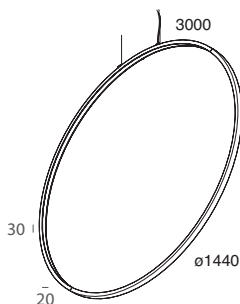

HALOS MINI VERTICALE 1440

2 cavi di sospensione L. 3000 mm e cavo di alimentazione inclusi (2x0,5mmq per bianco e nero o 2x0,75 mmq trasparente per gli altri colori).
Rosone per alimentazione remota o integrata da ordinare a parte.

2 suspension cables L. 3000 mm and power cable included (2x0,5 mmq for white and black or 2x0,75mmq transparent for other colours).
Canopy for remote or integrated power supply to be ordered separately.

2700K

Ø (mm)	POWER	CODE	FLUX	FLUX	FLUX	FLUX	FLUX
1440	72W	107344_	01 4198 lm	02 3567 lm	20 3567 lm	21 3567 lm	22 3777 lm

3000K

Ø (mm)	POWER	CODE	FLUX	FLUX	FLUX	FLUX	FLUX
1440	72W	107345_	01 4527 lm	02 3849 lm	20 3849 lm	21 3849 lm	22 4074 lm

4000K

Ø (mm)	POWER	CODE	FLUX	FLUX	FLUX	FLUX	FLUX
1440	72W	107346_	01 4590 lm	02 3902 lm	20 3902 lm	21 3902 lm	22 4131 lm