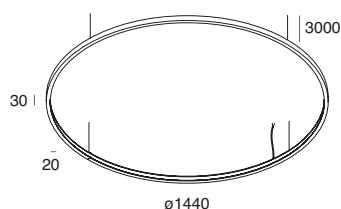

HALOS MINI ORIZZONTALE 1440

4 cavi di sospensione L. 3000 mm e cavo di alimentazione inclusi (2x0,5mmq per bianco e nero o 2x0,75 mmq trasparente per gli altri colori). Rosone per alimentazione remota o integrata da ordinare a parte.

4 suspension cables L. 3000 mm and power cable included (2x0,5 mmq for white and black or 2x0,75mmq transparent for other colours). Canopy for remote or integrated power supply to be ordered separately.

2700K

Ø (mm)	POWER	CODE	□ FLUX	■ FLUX	■ FLUX	■ FLUX	■ FLUX
1440	93W	107335_	01 5400 lm	02 4590 lm	20 4590 lm	21 4590 lm	22 4859 lm

3000K

Ø (mm)	POWER	CODE	□ FLUX	■ FLUX	■ FLUX	■ FLUX	■ FLUX
1440	93W	107336_	01 5825 lm	02 4950 lm	20 4950 lm	21 4950 lm	22 5242 lm

4000K

Ø (mm)	POWER	CODE	□ FLUX	■ FLUX	■ FLUX	■ FLUX	■ FLUX
1440	93W	107337_	01 5905 lm	02 5019 lm	20 5019 lm	21 5019 lm	22 5314 lm