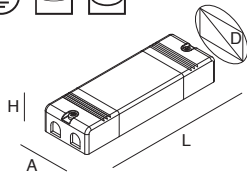

HALOS MINI ORIZZONTALE

ACCESSORI PER INSTALLAZIONE CON ALIMENTAZIONE REMOTA ACCESSORIES FOR REMOTE DRIVER MOUNTING

ROSONE PER
INSTALLAZIONE SINGOLA
ALIMENTAZIONE REMOTA
alimentatore elettronico da ordinare a parte.

CODE					
105157...	01	02	20	21	22

CANOPY FOR
SINGLE INSTALLATION
REMOTE DRIVER
Electronic driver to be ordered separately.

ROSONE PER
INSTALLAZIONE DOPPIA
ALIMENTAZIONE REMOTA
2 alimentatori elettronici da ordinare a parte.

CODE					
105158...	01	02	20	21	22

CANOPY FOR
DOUBLE INSTALLATION
REMOTE DRIVER
2 electronic drivers to be ordered separately.

ALIMENTATORE ELETTRONICO
230-240V 50/60 Hz
Per versioni 962mm e 1440mm.

CODE	D (mm)	A (mm)	H (mm)	L (mm)
105147.99	105	100	31	235

ELECTRONIC DRIVER
230-240V 50/60 Hz
Suitable for both versions 962mm
and 1440mm.

DALI-PUSH				
CODE	D (mm)	A (mm)	H (mm)	L (mm)
105148.99	105	100	31	235