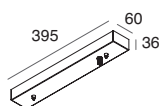

DALI-PUSH

CODE	VERSION	D (mm)	A (mm)	H (mm)	L (mm)	
107325.99		482 mm	86	80	30	124
105104.99		962 mm	91	85	31	220
105110.99		1440 mm	105	100	31	235

HALOS MINI VERTICALE

ACCESSORI PER INSTALLAZIONE CON ALIMENTAZIONE INTEGRATA ACCESSORIES FOR INTEGRATED DRIVER MOUNTING