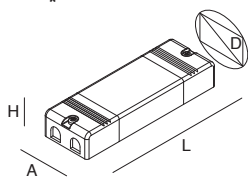

HALOS MINI VERTICALE

ACCESSORI PER INSTALLAZIONE CON ALIMENTAZIONE REMOTA ACCESSORIES FOR REMOTE DRIVER MOUNTING

ROSONE PER INSTALLAZIONE SINGOLA
ALIMENTAZIONE REMOTA
Alimentatore elettronico
da ordinare a parte.

CODE ☐ ☐ ☐ ☐ ☐ ☐

107347.. 01 02 20 21 22

CANOPY FOR SINGLE INSTALLATION
REMOTE DRIVER
Electronic driver to be ordered separately.

ALIMENTATORE ELETTRONICO
220-240V 50/60Hz

ELECTRONIC DRIVER
220-240V 50/60Hz

CODE	VERSION	D (mm)	A (mm)	H (mm)	L (mm)	
* 107324.99		482 mm	54	44	30	147
105103.99		962 mm	91	85	31	220
105109.99		1440 mm	105	100	31	235

DALI-PUSH

CODE	VERSION	D (mm)	A (mm)	H (mm)	L (mm)	
107325.99		482 mm	86	80	30	124
105104.99		962 mm	91	85	31	220
105110.99		1440 mm	105	100	31	235

HALOS MINI VERTICALE

ACCESSORI PER INSTALLAZIONE CON ALIMENTAZIONE INTEGRATA ACCESSORIES FOR INTEGRATED DRIVER MOUNTING

ROSONE ALIMENTATATO
Alimentazione integrata.

FEED CANOPY
Integrated driver.

CODE ☐ ☐ ☐ ☐ ☐ VERSION

107326.. 01 02 20 21 22 482 mm - 962 mm - 1440 mm

DALI-PUSH

CODE	VERSION	D (mm)
107329.. 01 02 20 21 22		482 mm
107330.. 01 02 20 21 22		962 mm - 1440 mm