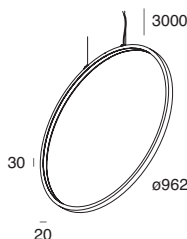

HALOS MINI VERTICALE 962

2 cavi di sospensione L. 3000 mm e cavo di alimentazione inclusi (2x0,5mmq per bianco e nero o 2x0,75 mmq trasparente per gli altri colori).
Rosone per alimentazione remota o integrata da ordinare a parte.

2 suspension cables L. 3000 mm and power cable included (2x0,5 mmq for white and black or 2x0,75mmq transparent for other colours).
Canopy for remote or integrated power supply to be ordered separately.

2700K

Ø (mm)	POWER	CODE	FLUX	FLUX	FLUX	FLUX	FLUX
962	48W	107341_	01 2799 lm	02 2378 lm	20 2378 lm	21 2378 lm	22 2518 lm

3000K

Ø (mm)	POWER	CODE	FLUX	FLUX	FLUX	FLUX	FLUX
962	48W	107342_	01 3018 lm	02 2566 lm	20 2566 lm	21 2566 lm	22 2716 lm

4000K

Ø (mm)	POWER	CODE	FLUX	FLUX	FLUX	FLUX	FLUX
962	48W	107343_	01 3060 lm	02 2601 lm	20 2601 lm	21 2601 lm	22 2753 lm