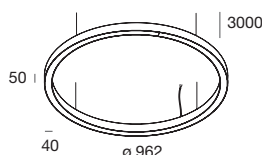

HALOS B

Profilo LED circolare per installazione a sospensione ad emissione di luce diretta-indiretta, con doppia accensione.

Corpo in estruso di alluminio e rosone in acciaio verniciati a polvere, schermi diffusori in PMMA opale. Disponibili rosone con alimentazione integrata per cavi di sospensione convergenti o paralleli, oppure rosone per alimentazione remota. Alimentazione elettronica 220-240V 50/60Hz disponibile anche DALI/PUSH.

Circular LED profile for suspension installation with direct-indirect light output, with double switch. Extruded aluminum body and powder-coated steel canopy, opal PMMA diffuser screens. Canopies with integrated driver are available for converging or parallel suspension cables, or rosettes for remote power supply. Electronic power supply 220-240V 50/60hz also available DALI/PUSH.

Per dettagli sui colori fare riferimento alla seconda di copertina.
For details on the colors refer to the second cover.

HALOS B 962

4 cavi di sospensione L. 3000 mm e cavo di alimentazione inclusi (4x0,5 mmq per bianco e nero o 4x0,75 mmq trasparente per gli altri colori). Rosone per alimentazione remota o integrata da ordinare a parte.

4 suspension cables L. 3000 mm and power cable included (4x0,5 mmq for white and black or 4x0,75 mmq transparent for other colours). Canopy for remote or integrated power supply to be ordered separately.

2700K

Ø (mm)	POWER	CODE	FLUX	FLUX	FLUX	FLUX	FLUX
962	124W	107119_	01 11933 lm	02 10144 lm	20 10144 lm	21 10144 lm	22 10740 lm

3000K

Ø (mm)	POWER	CODE	FLUX	FLUX	FLUX	FLUX	FLUX
962	124W	107120_	01 12488 lm	02 10614 lm	20 10614 lm	21 10614 lm	22 11239 lm

4000K

Ø (mm)	POWER	CODE	FLUX	FLUX	FLUX	FLUX	FLUX
962	124W	107121_	01 13482 lm	02 11460 lm	20 11460 lm	21 11460 lm	22 12133 lm