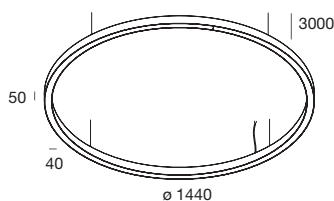

HALOS B 1440

4 cavi di sospensione L. 3000 mm e cavo di alimentazione inclusi (4x0,5 mmq per bianco e nero o 4x0,75 mmq trasparente per gli altri colori). Rosone per alimentazione remota o integrata da ordinare a parte.

4 suspension cables L. 3000 mm and power cable included (4x0,5 mmq for white and black or 4x0,75 mmq transparent for other colours). Canopy for remote or integrated power supply to be ordered separately.

2700K

Ø (mm)	POWER	CODE	FLUX	FLUX	FLUX	FLUX	FLUX
1440	186W	107122_	01 17900 lm	02 15214 lm	20 15214 lm	21 15214 lm	22 16109 lm

3000K

Ø (mm)	POWER	CODE	FLUX	FLUX	FLUX	FLUX	FLUX
1440	186W	107123_	01 18733 lm	02 15921 lm	20 15921 lm	21 15921 lm	22 16859 lm

4000K

Ø (mm)	POWER	CODE	FLUX	FLUX	FLUX	FLUX	FLUX
1440	186W	107124_	01 20223 lm	02 17188 lm	20 17188 lm	21 17188 lm	22 18201 lm