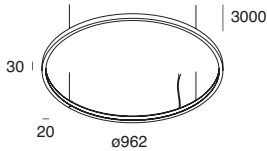

HALOS MINI ORIZZONTALE 962

4 cavi di sospensione L. 3000 mm e cavo di alimentazione inclusi (2x0,5mmq per bianco e nero o 2x0,75 mmq trasparente per gli altri colori). Rosone per alimentazione remota o integrata da ordinare a parte.

4 suspension cables L. 3000 mm and power cable included (2x0,5 mmq for white and black or 2x0,75mmq transparent for other colours). Canopy for remote or integrated power supply to be ordered separately.

2700K

Ø (mm)	POWER	CODE	□ FLUX	■ FLUX	■ FLUX	■ FLUX	■ FLUX
962	62W	107332...	01 3600 lm	02 3059 lm	20 3059 lm	21 3059 lm	22 3239 lm

3000K

Ø (mm)	POWER	CODE	□ FLUX	■ FLUX	■ FLUX	■ FLUX	■ FLUX
962	62W	107333...	01 3883 lm	02 3300 lm	20 3300 lm	21 3300 lm	22 3494 lm

4000K

Ø (mm)	POWER	CODE	□ FLUX	■ FLUX	■ FLUX	■ FLUX	■ FLUX
962	62W	107334...	01 3936 lm	02 3345 lm	20 3345 lm	21 3345 lm	22 3541 lm