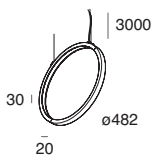

HALOS MINI VERTICALE 482

2 cavi di sospensione L. 3000 mm e cavo di alimentazione inclusi (2x0,5mmq per bianco e nero o 2x0,75 mmq trasparente per gli altri colori). Rosone per alimentazione remota o integrata da ordinare a parte.

2 suspension cables L. 3000 mm and power cable included (2x0,5 mmq for white and black or 2x0,75mmq transparent for other colours). Canopy for remote or integrated power supply to be ordered separately.

2700K

Ø (mm)	POWER	CODE	FLUX	FLUX	FLUX	FLUX	FLUX	FLUX
482	24W	107338_..	01 1331 lm	02 1131 lm	20 1131 lm	21 1131 lm	22 1197 lm	

3000K

Ø (mm)	POWER	CODE	FLUX	FLUX	FLUX	FLUX	FLUX	FLUX
482	24W	107339_..	01 1435 lm	02 1219 lm	20 1219 lm	21 1219 lm	22 1291 lm	

4000K

Ø (mm)	POWER	CODE	FLUX	FLUX	FLUX	FLUX	FLUX	FLUX
482	24W	107340_..	01 1472 lm	02 1251 lm	20 1251 lm	21 1251 lm	22 1324 lm