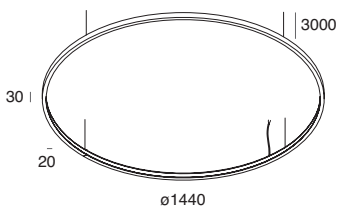

HALOS MINI ORIZZONTALE 1440

4 cavi di sospensione L. 3000 mm e cavo di alimentazione inclusi (2x0,5mmq per bianco e nero o 2x0,75 mmq trasparente per gli altri colori). Rosone per alimentazione remota o integrata da ordinare a parte.

4 suspension cables L. 3000 mm and power cable included (2x0,5 mmq for white and black or 2x0,75mmq transparent for other colours). Canopy for remote or integrated power supply to be ordered separately.

2700K

Ø (mm)	POWER	CODE	□ FLUX	■ FLUX	■ FLUX	■ FLUX	■ FLUX
1440	93W	107335...	01 5400 lm	02 4590 lm	20 4590 lm	21 4590 lm	22 4859 lm

3000K

Ø (mm)	POWER	CODE	□ FLUX	■ FLUX	■ FLUX	■ FLUX	■ FLUX
1440	93W	107336...	01 5825 lm	02 4950 lm	20 4950 lm	21 4950 lm	22 5242 lm

4000K

Ø (mm)	POWER	CODE	□ FLUX	■ FLUX	■ FLUX	■ FLUX	■ FLUX
1440	93W	107337...	01 5905 lm	02 5019 lm	20 5019 lm	21 5019 lm	22 5314 lm