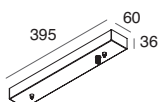

DALI-PUSH

CODE	VERSION	D (mm)	A (mm)	H (mm)	L (mm)
107325.99		482 mm	86	80	30
105104.99		962 mm	91	85	31
105110.99		1440 mm	105	100	31

HALOS MINI VERTICALE**ACCESSORI PER INSTALLAZIONE CON ALIMENTAZIONE INTEGRATA
ACCESSORIES FOR INTEGRATED DRIVER MOUNTING**