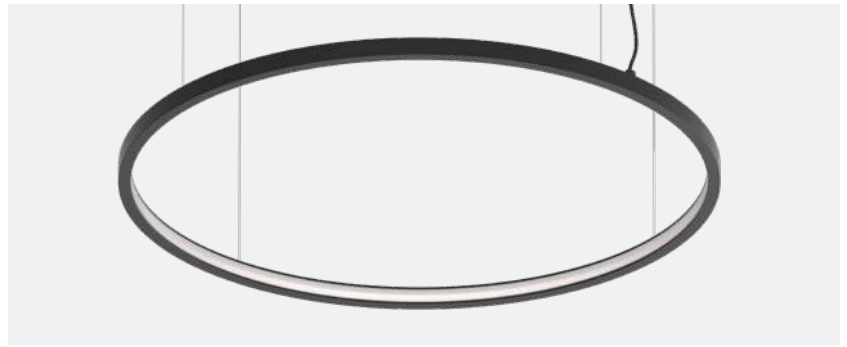

HALOS MINI

La versione più essenziale ed elegante della famiglia HALOS, capace di aggiungere un tocco di luce sofisticato ad ogni ambiente. HALOS MINI è un profilo LED circolare e minimale ad emissione di luce interna. Illuminazione Novalux a sospensione orizzontale o verticale, ora anche nella versione applique.

The most essential and elegant version of the HALOS family, which is able to add a sophisticated touch of light to any environment. HALOS MINI is a circular and minimal LED profile with internal light emission. Novalux lighting with horizontal or vertical suspension, now also in the wall lamp version.

HALOS MINI ORIZZONTALE

Profilo LED circolare per installazione a sospensione orizzontale ad emissione di luce diffusa interna. Corpo in estruso di alluminio e rosone in acciaio verniciato a polvere, schermi diffusori in PMMA opale. Disponibili rosone con alimentazione integrata oppure rosone per alimentazione remota. Alimentatore elettronico 220-240V 50/60Hz disponibile anche DALI/PUSH.

Circular LED profile for horizontal suspension installation with internal diffused light emission. Extruded aluminum body and powder-coated steel canopies, opal PMMA diffuser screens. Canopies with integrated power supply or for remote power supply are available. Electronic driver 220-240V 50/60hz also available DALI/PUSH.