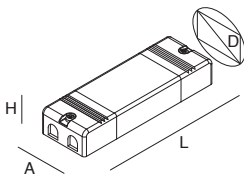

HALOS MINI APPLIQUE

ACCESSORI ACCESSORIES

ALIMENTATORE ELETTRONICO
220-240V 50/60Hz

ELECTRONIC DRIVER
220-240V 50/60Hz

CODE	VERSION	D (mm)	A (mm)	H (mm)	L (mm)
* 107324.99	482 mm	54	44	30	147

DALI-PUSH

CODE	VERSION	D (mm)	A (mm)	H (mm)	L (mm)
107325.99	482 mm	86	80	30	124