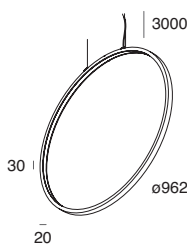

HALOS MINI VERTICALE 962

2 cavi di sospensione L. 3000 mm e cavo di alimentazione inclusi (2x0,5mmq per bianco e nero o 2x0,75 mmq trasparente per gli altri colori). Rosone per alimentazione remota o integrata da ordinare a parte.

2 suspension cables L. 3000 mm and power cable included (2x0,5 mmq for white and black or 2x0,75mmq transparent for other colours). Canopy for remote or integrated power supply to be ordered separately.

2700K

Ø (mm)	POWER	CODE	FLUX	FLUX	FLUX	FLUX	FLUX	FLUX
962	48W	107341_..	01 2799 lm	02 2378 lm	20 2378 lm	21 2378 lm	22 2518 lm	

3000K

Ø (mm)	POWER	CODE	FLUX	FLUX	FLUX	FLUX	FLUX	FLUX
962	48W	107342_..	01 3018 lm	02 2566 lm	20 2566 lm	21 2566 lm	22 2716 lm	

4000K

Ø (mm)	POWER	CODE	FLUX	FLUX	FLUX	FLUX	FLUX	FLUX
962	48W	107343_..	01 3060 lm	02 2601 lm	20 2601 lm	21 2601 lm	22 2753 lm