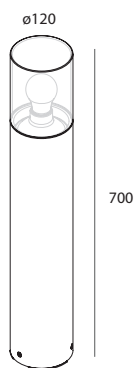

## GLASS

NEW

Bollard LED IP65, E27 a tensione di rete, per installazione su pavimentazione. Corpo in lega di alluminio. Verniciatura a polvere grigio antracite ad alta resistenza agli agenti atmosferici. Schermo diffusore in vetro nelle versioni fumè o ambra. Sorgente LED E27 non inclusa.

Bollard LED IP65, E27 mains voltage, for installation on ground. Aluminum alloy body. Anthracite grey powder coating with high resistance to atmospheric agents. Diffuser screen in smoked or amber glass. E27 LED source not included.

H (mm)	VERSION	POWER (max)	Connection	
700	fumè/smoked	8W	E27	<b>110701.94</b>
700	ambra/amber	8W	E27	<b>110702.94</b>