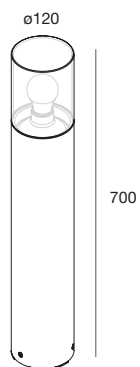

GLASS

NEW

Apparecchio di illuminazione outdoor per sorgenti E27 che può creare diversi scenari luminosi in base alla scelta del vetro che racchiude la lampadina: colore ambrato per atmosfere calde e avvolgenti, colore fumé per integrarsi con l'ambiente in maniera più sobria e discreta.

H (mm)	VERSION	POWER (max)	Connection	
700	fumè/smoked	8W	E27	110701.94
700	ambra/amber	8W	E27	110702.94