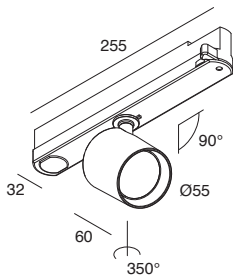

POWER	BEAM	FLUX	3000K		FLUX	4000K	
12W	14°	1055 lm	101878.01	☐	1160 lm	101882.01	☐
12W	34°	1115 lm	101879.01	☐	1226 lm	101883.01	☐

DALI

POWER	BEAM	FLUX	3000K		FLUX	4000K	
12W	14°	1055 lm	101880.01	☐	1160 lm	101884.01	☐
12W	34°	1115 lm	101881.01	☐	1226 lm	101885.01	☐

GALA

ACCESSORI ACCESSORIES

SCHERMO A NIDO D'APE
anti-abbagliamento - Ø 50 mm

HONEYCOMB ANTI-GLARE
ACCESSORY - Ø 50 mm

CODE ☐
1018A4.02