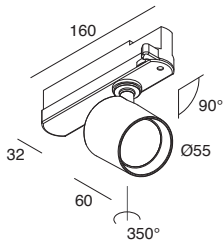

POWER	BEAM	FLUX	3000K		FLUX	4000K	
12W	14°	1055 lm	101878.01	☐	1160 lm	101882.01	☐
12W	34°	1115 lm	101879.01	☐	1226 lm	101883.01	☐

DALI

POWER	BEAM	FLUX	3000K		FLUX	4000K	
12W	14°	1055 lm	101880.01	☐	1160 lm	101884.01	☐
12W	34°	1115 lm	101881.01	☐	1226 lm	101885.01	☐

GALA

ACCESSORI ACCESSORIES

SCHERMO A NIDO D'APE
anti-abbagliamento - Ø 50 mm

HONEYCOMB ANTI-GLARE
ACCESSORY - Ø 50 mm

CODE ☐
1018A4.02