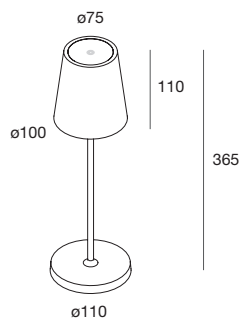

VISaVIS

NEW

Lampada LED da tavolo ricaricabile con batteria al litio, a doppia emissione. Accensione, regolazione del flusso luminoso e selezione della temperatura di colore 2200K/2700K/3000K mediante pulsante touch posto sulla sommità del diffusore. Durata di funzionamento 10h al 100% del flusso, e fino a 120h al minimo del flusso. Corpo in lega di alluminio verniciato a polvere, diffusore in policarbonato opale. Completo di base di ricarica a contatto e cavo USB. Alimentatore a spina non incluso. Disponibile base per ricarica multipla da ordinare a parte.

Rechargeable table LED lamp with lithium battery, double switch. Switching on, adjusting the luminous flux and selecting the colour temperature 2200K/2700K/3000K by means of the touch button located on the top of the diffuser. Long working time 10h at 100% of flux, and up to 120h at minimum flux. Body in aluminium alloy powder coated, opal polycarbonate diffuser. Complete with contact charging base and USB cable. Plug-in driver not included. Available multiple charging base to be ordered separately.

*Esclusa batteria/Except battery

POWER	FLUX	2200K/2700K/3000K						
2W	190 lm	111001.____	01	02	05	06	10	12

FINISH

- 01 Bianco - White
- 02 Nero - Black
- 05 Rosso - Red
- 06 Ruggine - Rust
- 10 Salvia - Sage
- 12 Sabbia - Sand

VISaVIS