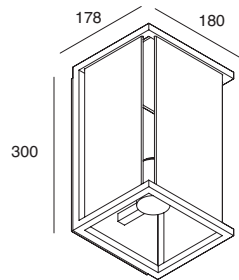

TECA

Applique con attacco E27 (lampada non fornita), provvista di corpo e base in lega alluminio verniciata a polvere color grigio antracite e di vetri decorativi extrachiarissimi trasparenti. Portalampana E27 con guarnizione IP54, idoneo ad utilizzo con sorgenti a bulbo A60 LED, prive di dissipatore.
Apparecchio a tensione di rete.

Applique for source E27 (lamp not supplied), with body and base in powder-coated aluminum alloy grey anthracite and extra clear decorative glasses.
E27 lampholder with IP54 seal, suitable for use with A60 LED bulb sources, without heat sink.
Fixture with mains voltage.

H (mm)	POWER (max)	Connection	
300	15W	E27	107601.94