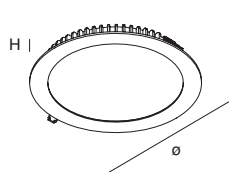

# SLIM

Apparecchio LED per installazione ad incasso in battuta in controsoffitto.  
Cornice e corpo dissipante in lega di alluminio pressofusa verniciata bianca.  
Schermo diffusore in policarbonato opale e molle in acciaio armonico per il fissaggio a controsoffitto di spessore fino a 15 mm. Alimentazione elettronica inclusa, da collocare a lato del prodotto.

LED fixture for false ceiling recessed installation.  
Frame and dissipater made of die-casting aluminum alloy, white painted.  
Diffuser made of opal polycarbonate and clips made of harmonic steel, for fixing to the false ceiling of thickness up to 15 mm. Electronic driver included, to be placed next to the fixture.

## SLIM TONDO SLIM ROUND

POWER	Ø (mm)	H (mm)	FLUX	3000K <input type="checkbox"/>	FLUX	4000K <input type="checkbox"/>
9W	125	25	950 lm	<b>11820.01</b>	970 lm	<b>11819.01</b>
13W	160	26	1210 lm	<b>11818.01</b>	1280 lm	<b>11817.01</b>
20W	230	28	1950 lm	<b>11816.01</b>	2000 lm	<b>11815.01</b>

## ACCESSORI ACCESSORIES

ADATTATORE PER SLIM TONDO 20W  
per installazione in foro da incasso  
240-250 mm, con molle.

CODE	D (mm)
<b>11814.01</b>	280

ADAPTOR FOR SLIM ROUND 20W  
For recessed installation hole  
240-250 mm, clips included.