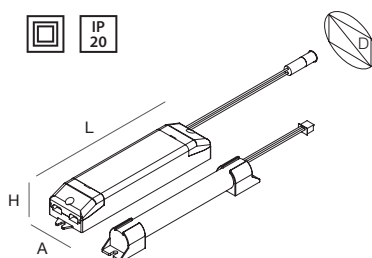

KIT DI EMERGENZA
da installare sul controsoffitto
a lato del prodotto.

CODE	TIME CHARGE	A (mm)	D (mm)	H (mm)	L (mm)
18004.99	1h 12h	38	44	25	164
18005.99	3h 12h	38	44	25	164

EMERGENCY KIT
to place on the false ceiling
next to the fixture.

Flusso in emergenza Emergency flux	1h	3h
SLIM 9W	53%	21%
SLIM 13W	35%	14%
SLIM 20W	22%	9%