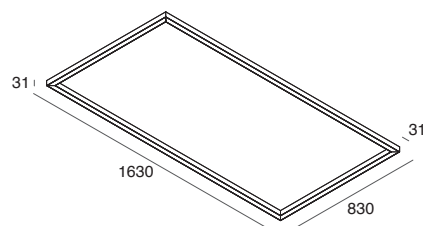

2700K

L (mm)	POWER	CODE	□	FLUX	■	■	■	FLUX
1630x830	48W	1058C7 ._._	01	5651 lm	02	20	21	4444 lm

3000K

L (mm)	POWER	CODE	□	FLUX	■	■	■	FLUX
1630x830	48W	103343 ._._	01	6012 lm	02	20	21	4728 lm

4000K

L (mm)	POWER	CODE	□	FLUX	■	■	■	FLUX
1630x830	48W	103344 ._._	01	6360 lm	02	20	21	5004 lm