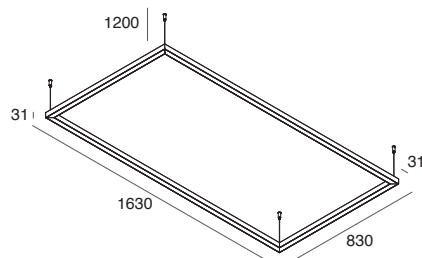

P-30 READY RETTANGOLARE

Apparecchio LED rettangolare per installazione a sospensione, parete o plafone.
Profilo in lega di alluminio verniciata a polvere, schermo diffusore opale in policarbonato.
Alimentatore elettronico incluso.

LED rectangular fixture for suspended, wall or ceiling mounting.
Profile made of powder coated aluminium alloy, opal diffuser screen in polycarbonate.
Electronic driver included.

P-30 READY RETTANGOLARE

SOSPENSIONE

Cavi di sospensione L. 1200 mm inclusi. Kit di alimentazione da ordinare a parte. Alimentatore elettronico incluso.

P-30 READY RECTANGULAR

SUSPENSION

Suspension cables L. 1200 mm included. Power supply kit to be ordered separately. Electronic driver included.

2700K

L (mm)	POWER	CODE	□	FLUX	■	■	■	FLUX
1630x830	48W	1058C7._._	01	5651 lm	02	20	21	4444 lm

3000K

L (mm)	POWER	CODE	□	FLUX	■	■	■	FLUX
1630x830	48W	103343._._	01	6012 lm	02	20	21	4728 lm

4000K

L (mm)	POWER	CODE	□	FLUX	■	■	■	FLUX
1630x830	48W	103344._._	01	6360 lm	02	20	21	5004 lm