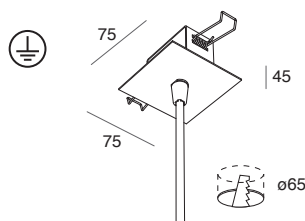

P-30 READY QUADRATO/RETTANGOLARE

ACCESSORI PER INSTALLAZIONE SOSPENSIONE ACCESSORIES FOR SUSPENSION MOUNTED

KIT DI ALIMENTAZIONE PER SOSPENSIONE

Rosone ad incasso in controsoffitto di spessore da 5 a 15 mm. Cavo con guaina in tinta per bianco o nero e trasparente per caffè e cappuccino.

POWER SUPPLY FOR SUSPENSION

Recessed ceiling mounted canopy for thickness from 5 up to 15 mm. Cable with matching sheath for white or black and transparent for caffè e cappuccino.

CODE □ ■ ■ ■ L (mm) Cavo / Cable (mm²)

103319._._ 01 02 20 21 1200 3x0,75