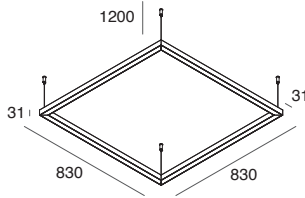

P-30 READY QUADRATO

SOSPENSIONE

Cavi di sospensione L 1200 mm inclusi
Kit di alimentazione da ordinare a parte
Alimentatore elettronico incluso

P-30 READY SQUARE

SUSPENSION

Suspension cables L 1200 mm included
Power supply kit to be ordered separately
Electronic driver included

2700K

L (mm)	POWER	CODE	☐	FLUX	☐	☐	☐	FLUX
830x830	32W	1058C6._._	01	3767 lm	02	20	21	2962 lm

3000K

L (mm)	POWER	CODE	☐	FLUX	☐	☐	☐	FLUX
830x830	32W	103335._._	01	4008 lm	02	20	21	3152 lm

4000K

L (mm)	POWER	CODE	☐	FLUX	☐	☐	☐	FLUX
830x830	32W	103336._._	01	4240 lm	02	20	21	3336 lm