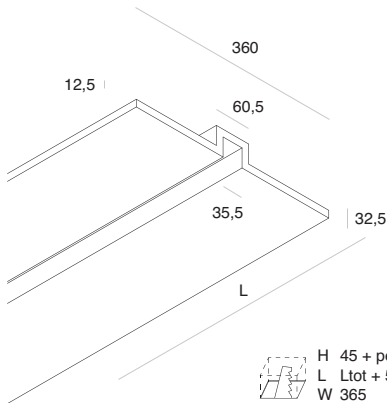

# L-36 TRACK

Sistema per installazione del binario elettrificato ad incasso in cartongesso, compatibile con proiettori Gala, Dali e Lucky Evo (on-off e DALI).  
Corpo in cartongesso con canale di larghezza 36 mm predisposto per l'inserimento del binario elettrificato All-Track.

System for recessed installation into plasterboard of electrified track, compatible with Gala, Dali and Lucky Evo (on-off and DALI).  
Body made of plasterboard with 36 mm width channel to accommodate All-Track.

## PROFILO LINEARE

spessore 12,5 mm  
tagliabile in opera  
da pendinare

## LINEAR PROFILE

12,5 mm thick plasterboard  
profile cuttable on measure  
on site to be suspended

CODE L (mm)

<b>1018B2.99</b>	2000
------------------	------

Prevedere binario elettrificato All-Track da inserire nel canale. Provide electrified All-track to be inserted into the channel.