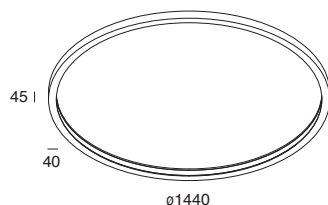

HALOS 1440

Emissione interna
Internal emission

2700K

Ø (mm)	POWER	CODE	FLUX	FLUX	FLUX	FLUX	FLUX
1440	93W	105144...	01 4507 lm	02 3829 lm	20 3829 lm	21 3829 lm	22 4054 lm

3000K

Ø (mm)	POWER	CODE	FLUX	FLUX	FLUX	FLUX	FLUX
1440	93W	105145...	01 4861 lm	02 4131 lm	20 4131 lm	21 4131 lm	22 4374 lm

4000K

Ø (mm)	POWER	CODE	FLUX	FLUX	FLUX	FLUX	FLUX
1440	93W	105146...	01 5013 lm	02 4259 lm	20 4259 lm	21 4259 lm	22 4510 lm