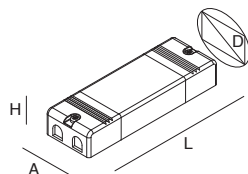

HALOS

ACCESSORI PER INSTALLAZIONE A SOSPENSIONE / PLAFONE / PARETE CON ALIMENTAZIONE REMOTA ACCESSORIES FOR SUSPENSION / CEILING / WALL MOUNTING WITH REMOTE DRIVER

ROSONE PER INSTALLAZIONE SINGOLA
ALIMENTAZIONE REMOTA
Kit di sospensione, cavo di alimentazione ed
alimentatore elettronico da ordinare a parte.

CANOPY FOR SINGLE INSTALLATION
REMOTE DRIVER
Suspension kit, power cable and electronic
driver to be ordered separately.

CODE

105157._ 01 02 20 21 22

ROSONE PER INSTALLAZIONE DOPPIA
ALIMENTAZIONE REMOTA
2 kit di sospensione, 2 cavi di alimentazione ed
alimentatori elettronici da ordinare a parte.

CANOPY FOR DOUBLE INSTALLATION
REMOTE DRIVER
2 Suspension kits, 2 power cables and
electronic drivers to be ordered separately.

CODE

105158._ 01 02 20 21 22