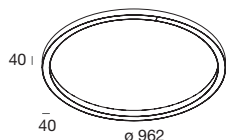

HALOS

EMISSIONE DIRETTA

Profilo LED circolare a luce diretta, per installazione a sospensione, plafone o parete.
Corpo in estruso di alluminio e rosone in acciaio verniciato a polvere, schermo diffusore in PMMA opale.
Per installazione a plafone/parete prevedere alimentazione remota da ordinare a parte.
Per installazione a sospensione prevedere il kit con cavi di sospensione convergenti, e alimentatore elettronico integrato nel rosone, oppure il kit con cavi di sospensione e rosone e alimentatore elettronico remoto da ordinare a parte.

Circular LED profile with direct light emission, for suspended, wall or ceiling mounting.
Body made of extruded aluminium, canopy made of powder coated steel and PMMA opal diffuser.
For ceiling/wall mounting it is required the remote electronic driver to be ordered separately.
For suspension mounting it is required the convergent suspension cables and integrated electronic driver kit, or the suspension cables and canopy kit adding the remote electronic driver to be ordered separately.

HALOS 962
Emissione diretta
Direct emission

2700K

Ø (mm)	POWER	CODE	□ FLUX	■ FLUX	■ FLUX	■ FLUX	■ FLUX
962	62W	105135_..	01 4643 lm	02 3947 lm	20 3947 lm	21 3947 lm	22 4179 lm

3000K

Ø (mm)	POWER	CODE	□ FLUX	■ FLUX	■ FLUX	■ FLUX	■ FLUX
962	62W	105136_..	01 4859 lm	02 4130 lm	20 4130 lm	21 4130 lm	22 4373 lm

4000K

Ø (mm)	POWER	CODE	□ FLUX	■ FLUX	■ FLUX	■ FLUX	■ FLUX
962	62W	105137_..	01 5246 lm	02 4459 lm	20 4459 lm	21 4459 lm	22 4721 lm