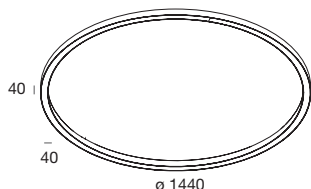

HALOS 962
Emissione diretta
Direct emission

2700K

Ø (mm)	POWER	CODE	□ FLUX	■ FLUX	■ FLUX	■ FLUX	■ FLUX
962	62W	105135_..	01 4643 lm	02 3947 lm	20 3947 lm	21 3947 lm	22 4179 lm

3000K

Ø (mm)	POWER	CODE	□ FLUX	■ FLUX	■ FLUX	■ FLUX	■ FLUX
962	62W	105136_..	01 4859 lm	02 4130 lm	20 4130 lm	21 4130 lm	22 4373 lm

4000K

Ø (mm)	POWER	CODE	□ FLUX	■ FLUX	■ FLUX	■ FLUX	■ FLUX
962	62W	105137_..	01 5246 lm	02 4459 lm	20 4459 lm	21 4459 lm	22 4721 lm

HALOS 1440
Emissione diretta
Direct emission

2700K

Ø (mm)	POWER	CODE	□ FLUX	■ FLUX	■ FLUX	■ FLUX	■ FLUX
1440	93W	105138_..	01 6965 lm	02 5920 lm	20 5920 lm	21 5920 lm	22 6268 lm