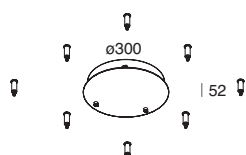

HALOS

ACCESSORI PER INSTALLAZIONE A SOSPENSIONE CON ALIMENTAZIONE INTEGRATA ACCESSORIES FOR SUSPENSION MOUNTING WITH INTEGRATED DRIVER

52

ROSONE PER CAVI CONVERGENTI
- PER INSTALLAZIONE SINGOLA
ALIMENTAZIONE INTEGRATA
Per versioni 962mm e 1440mm.
Kit di sospensione e cavo
di alimentazione da ordinare a parte.

CODE ☐ ☐ ☐ ☐ ☐

105149._ 01 02 20 21 22

DALI-PUSH

CODE ☐ ☐ ☐ ☐ ☐

105150._ 01 02 20 21 22

CANOPY FOR CONVERGING CABLES
- FOR SINGLE INSTALLATION
INTEGRATED DRIVER
Suitable for both versions 962mm and 1440mm.
Suspension kit and power cable to be ordered
separately.

52

ROSONE PER CAVI CONVERGENTI
- PER INSTALLAZIONE DOPPIA
ALIMENTAZIONE INTEGRATA
Per versioni 962mm e 1440mm.
2 kit sospensione e 2 cavi di alimentazione
da ordinare a parte.

CODE ☐ ☐ ☐ ☐ ☐

105153._ 01 02 20 21 22

DALI-PUSH

CODE ☐ ☐ ☐ ☐ ☐

105154._ 01 02 20 21 22

CANOPY FOR CONVERGING CABLES
- FOR DOUBLE INSTALLATION
INTEGRATED DRIVER
Suitable for both versions 962mm and 1440mm.
Suspension kit and power cable to be ordered
separately.

52

ROSONE PER CAVI PARALLELI
- PER INSTALLAZIONE SINGOLA
ALIMENTAZIONE INTEGRATA
Per versioni 962mm e 1440mm.
Kit di sospensione e cavo di alimentazione
da ordinare a parte.

CODE ☐ ☐ ☐ ☐ ☐

105151._ 01 02 20 21 22

DALI-PUSH

CODE ☐ ☐ ☐ ☐ ☐

105152._ 01 02 20 21 22

CANOPY FOR PARALLEL CABLES
- FOR SINGLE INSTALLATION
INTEGRATED DRIVER
Suitable for both versions 962mm and 1440mm.
Suspension kit and power cable to be ordered
separately.

52

ROSONE PER CAVI PARALLELI
- PER INSTALLAZIONE DOPPIA
ALIMENTAZIONE INTEGRATA
Per versioni 962mm e 1440mm.
2 kit sospensione e 2 cavi di alimentazione da
ordinare a parte.

CODE ☐ ☐ ☐ ☐ ☐

105155._ 01 02 20 21 22

DALI-PUSH

CODE ☐ ☐ ☐ ☐ ☐

105156._ 01 02 20 21 22

CANOPY FOR PARALLEL CABLES
- FOR DOUBLE INSTALLATION
INTEGRATED DRIVER
Suitable for both versions 962mm and 1440mm.
Suspension kit and power cable to be ordered
separately.