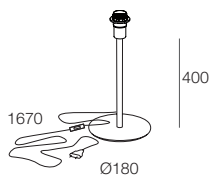

# TINY TL

Lampada da tavolo composta da stelo con portalampada su base rotonda, combinabile con paralume in velluto verde, blu o rosa, o in tessuto bianco/bianco o nero/oro.

Table lamp composed of stem with lamp holder on round base, combinable with shade in green, blue or pink velvet, or in white/white or black/gold fabric.

## COLLEZIONE TINY | TINY COLLECTION

TINY PT  
Pg 66

TINY TL  
Pg 78

PRODOTTO  
FIXTURE

+

PARALUME  
SHADE

MAINS

TINY TL