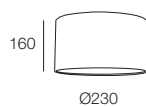

### ACCESSORI OBBLIGATORI MANDATORY ACCESSORIES

Paralume / Shade

112910. \_\_ 25 26

112910. \_\_ 27 28 29

STRUTTURA  
.01 .02 Acciaio verniciato

FRAME  
.01 .02 Painted steel

PARALUME  
.25 Tessuto bianco, interno bianco  
SHADE  
.25 White canvas, inside white