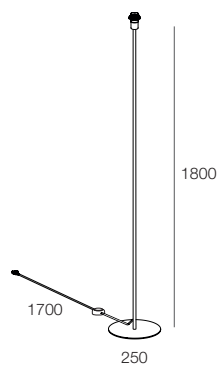

TINY PT

Piantana composta da stelo con portalampada su base rotonda, combinabile con paralume in velluto verde, blu o rosa, o in tessuto bianco/bianco o nero/oro. Interruttore a pedale.

Floor lamp composed of stem with lamp holder on round base, combinable with shade in green, blue or pink velvet, or in white/white or black/gold fabric. Foot switch.

MADE IN
EU

5
anni
years

COLLEZIONE TINY | TINY COLLECTION

TINY PT
Pg 66

TINY TL
Pg 78

PRODOTTO
FIXTURE

PARALUME
SHADE

MAINS

TINY PT

112701. __ 01 02

1x E27 LED max 25W

STRUTTURA
.01 .02 Acciaio verniciato

FRAME
.01 .02 Painted steel

ACCESSORI OBBLIGATORI MANDATORY ACCESSORIES

Paralume / Shade

112911. __ 25 26