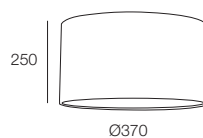

ACCESSORI OBBLIGATORI MANDATORY ACCESSORIES

Paralume / Shade

112911. __ 25 26

112911. __ 27 28 29