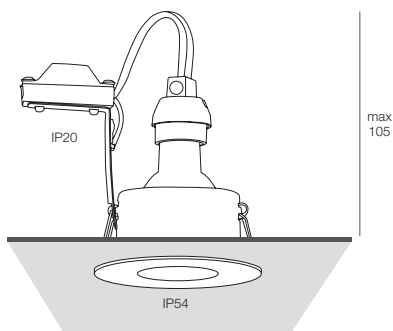

# SPIRIT

Faretto IP54 tondo per installazione ad incasso su controsoffitto in cartongesso o pannelli con struttura a vista. Con cornice in battuta o con flangia per incasso a rasamento, in alluminio verniciato bianco o nero e vetro trasparente.

IP54 round spotlight for recessed installation on plasterboard or exposed grid ceiling. Frame or frameless version for plasterboard ceiling, in white or black painted aluminium and transparent glass.

MAINS

IP 54

.01 .02 Alluminio verniciato,  
Schermo in vetro

.01 .02 Painted aluminium,  
Glass screen

Ø83

SPIRIT FRAME

112302. \_\_ 01 02

1x GU10 LED max 10W Ø51mm H55mm

MAINS

112301. \_\_ 01 02

1x GU10 LED max 10W Ø51mm H55mm