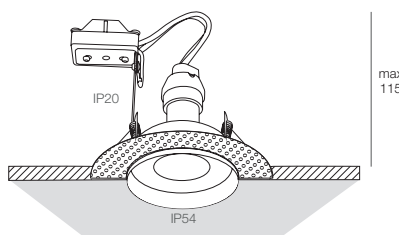

# SPIRIT

Faretto IP54 tondo per installazione ad incasso su controsoffitto in cartongesso o pannelli con struttura a vista. Con cornice in battuta o con flangia per incasso a rasamento, in alluminio verniciato bianco o nero e vetro trasparente.

IP 54

.01 .02 Alluminio verniciato,  
Schermo in vetro

.01 .02 Painted aluminium,  
Glass screen

Ø83

SPIRIT FRAME

112302. \_\_ 01 02

1x GU10 LED max 10W Ø51mm H55mm

MAINS

IP 54

.01 .02 Alluminio verniciato,  
Schermo in vetro

.01 .02 Painted aluminium,  
Glass screen

max  
115

125

40

75

SPIRIT FRAMELESS

112301. \_\_ 01 02

1x GU10 LED max 10W Ø51mm H55mm