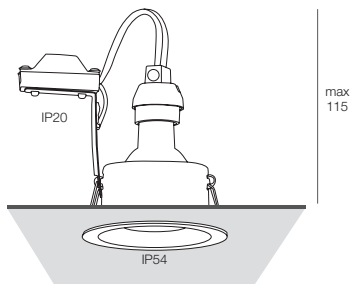

MIND

Faretto IP54 tondo o quadrato per installazione ad incasso su controsoffitto in cartongesso o pannelli con struttura a vista. Con cornice in battuta in alluminio verniciato bianco o nero e vetro trasparente.

Round or square IP54 downlight for recessed installation on plasterboard or exposed grid ceiling. Made of white or black painted aluminium frame and transparent glass.

MAINS IP20
IP54

.01 .02 Alluminio verniciato,
Schermo in vetro

.01 .02 Painted aluminium,
Glass screen

max
115

Ø85

MIND TONDO / MIND ROUND

112101. __ 01 02

1x GU10 LED max 10W Ø51mm H55mm

MAINS IP20
IP54

.01 .02 Alluminio verniciato,
Schermo in vetro