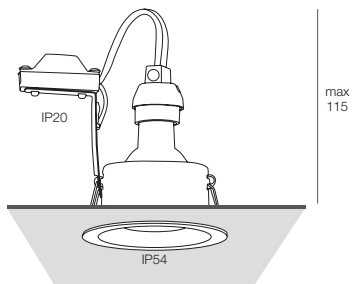

# MIND

Faretto IP54 tondo o quadrato per installazione ad incasso su controsoffitto in cartongesso o pannelli con struttura a vista. Con cornice in battuta in alluminio verniciato bianco o nero e vetro trasparente.

Round or square IP54 downlight for recessed installation on plasterboard or exposed grid ceiling. Made of white or black painted aluminium frame and transparent glass.

MAINS

IP  
54

.01 .02 Alluminio verniciato,  
Schermo in vetro

.01 .02 Painted aluminium,  
Glass screen

Ø85