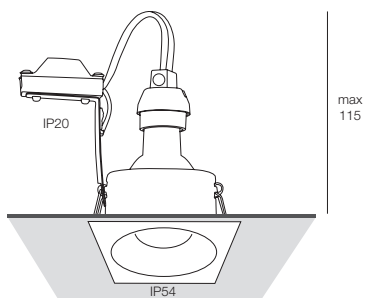

# MIND

Faretto IP54 tondo o quadrato per installazione ad incasso su controsoffitto in cartongesso o pannelli con struttura a vista. Con cornice in battuta in alluminio verniciato bianco o nero e vetro trasparente.

Round or square IP54 downlight for recessed installation on plasterboard or exposed grid ceiling. Made of white or black painted aluminium frame and transparent glass.

MAINS

IP  
54

.01 .02 Alluminio verniciato,  
Schermo in vetro

### MIND TONDO / MIND ROUND

112101. \_\_ 01 02

1x GU10 LED max 10W Ø51mm H55mm

MAINS

IP  
54

.01 .02 Alluminio verniciato,  
Schermo in vetro

.01 .02 Painted aluminium,  
Glass screen

85