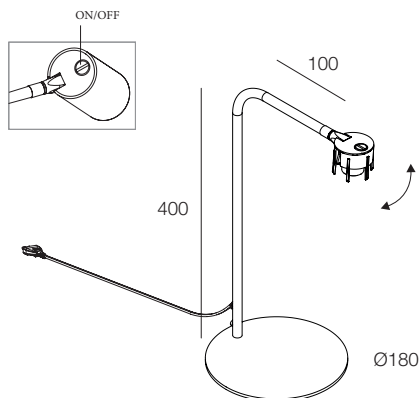

HONEY TL

Lampada da tavolo composta da braccio su base rotonda, con portalampada provvisto di interruttore, combinabile con spot orientabile in acciaio verniciato bianco o nero o in ottone massiccio.

Table lamp composed of arm on round base, with lamp holder equipped with switch, combinable with adjustable spot made of white or black texturizes painted steel or satin solid brass.

COLLEZIONE HONEY | HONEY COLLECTION

HONEY PL
Pg 38

HONEY IN
Pg 46

HONEY PR
Pg 56

HONEY PT
Pg 64

HONEY TL
Pg 74

PRODOTTO
FIXTURE

CORPO PER SPOT
SPOT BODY

ACCESSORI OPZIONALI
OPTIONAL ACCESSORIES

MAINS

HONEY TL

112401. __ 01 02

1x GU10 LED max 10W Ø51mm H55mm

ACCESSORI OBBLIGATORI MANDATORY ACCESSORIES

Corpo per spot / Spot body

112909. __ 01 02