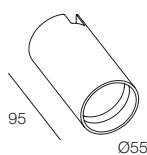

ACCESSORI OPZIONALI
OPTIONAL ACCESSORIES

MAINS

HONEY TL

112401. __ 01 02

1x GU10 LED max 10W Ø51mm H55mm

ACCESSORI OBBLIGATORI MANDATORY ACCESSORIES

Corpo per spot / Spot body

112909. __ 01 02